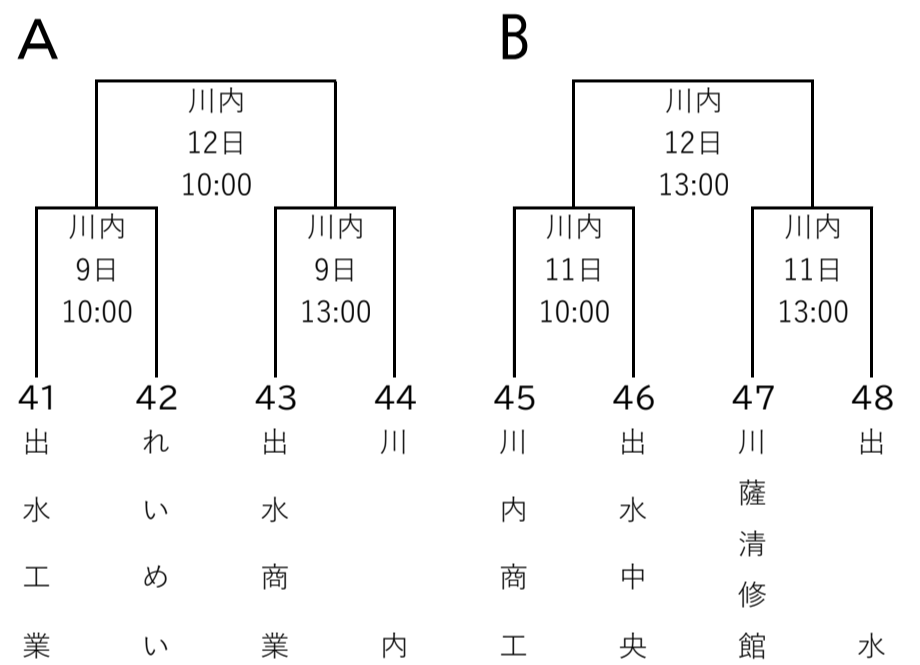

2020鹿児島県夏季高等学校野球大会組合せ(硬式)

1 地区予選

(1)鹿児島地区 出場校25 出場チーム数19 代表校数4

(2)南薩地区 出場校14 出場チーム数14 代表校数3

使用球場一覧表

- 平和リース球場 (県立鴨池球場)
- 鹿児島市鴨池運動公園球場
- 日置市総合公園野球場
- 加世田運動公園野球場
- 始良市総合運動公園野球場
- 薩摩川内市総合運動公園野球場
- 鹿屋市串良平和公園野球場
- 南種子町健康公園野球場
- 徳之島町健康の森総合運動公園野球場

連合①: 志学館・鹿児島修学館
 連合②: 開陽・鹿高特支・山川・加常潤・串良商・垂水
 連合③: 薩摩中央・鶴翔・伊佐農林
 連合④: 古仁屋・与論

(3)北薩地区 出場校8 出場チーム数8 代表校数2

(4)始良伊佐地区 出場校10 出場チーム数8 代表校数2

(5)大隅地区 出場校7 出場チーム数7 代表校数2

(6)熊毛地区 出場校3 出場チーム数3 代表校数1

(7)大島地区 出場校7 出場チーム数6 代表校数2