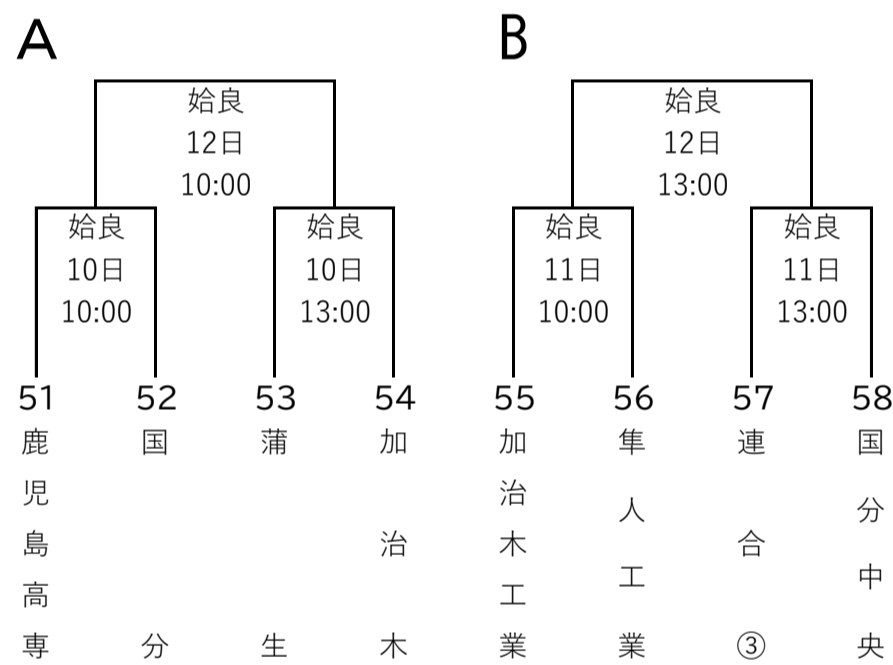

2020鹿児島県夏季高等学校野球大会組合せ(硬式)

1 地区予選

(1)鹿児島地区 出場校25 出場チーム数19 代表校数4

(2)南薩地区 出場校14 出場チーム数14 代表校数3

使用球場一覧表

- 平和リース球場 (県立鴨池球場)
- 鹿児島市鴨池運動公園球場
- 日置市総合公園野球場
- 加世田運動公園野球場
- 始良市総合運動公園野球場
- 薩摩川内市総合運動公園野球場
- 鹿屋市串良平和公園野球場
- 南種子町健康公園野球場
- 徳之島町健康の森総合運動公園野球場

連合①: 志学館・鹿児島修学館
 連合②: 開陽・鹿高特支・山川・加常潤・串良商・垂水
 連合③: 薩摩中央・鶴翔・伊佐農林
 連合④: 古仁屋・与論

(3)北薩地区 出場校8 出場チーム数8 代表校数2

(4)始良伊佐地区 出場校10 出場チーム数8 代表校数2

(5)大隅地区 出場校7 出場チーム数7 代表校数2

(6)熊毛地区 出場校3 出場チーム数3 代表校数1

(7)大島地区 出場校7 出場チーム数6 代表校数2

2 決勝トーナメント 出場チーム数16

2020鹿児島県夏季高等学校軟式野球大会組合せ(軟式)
出場校7 出場チーム6