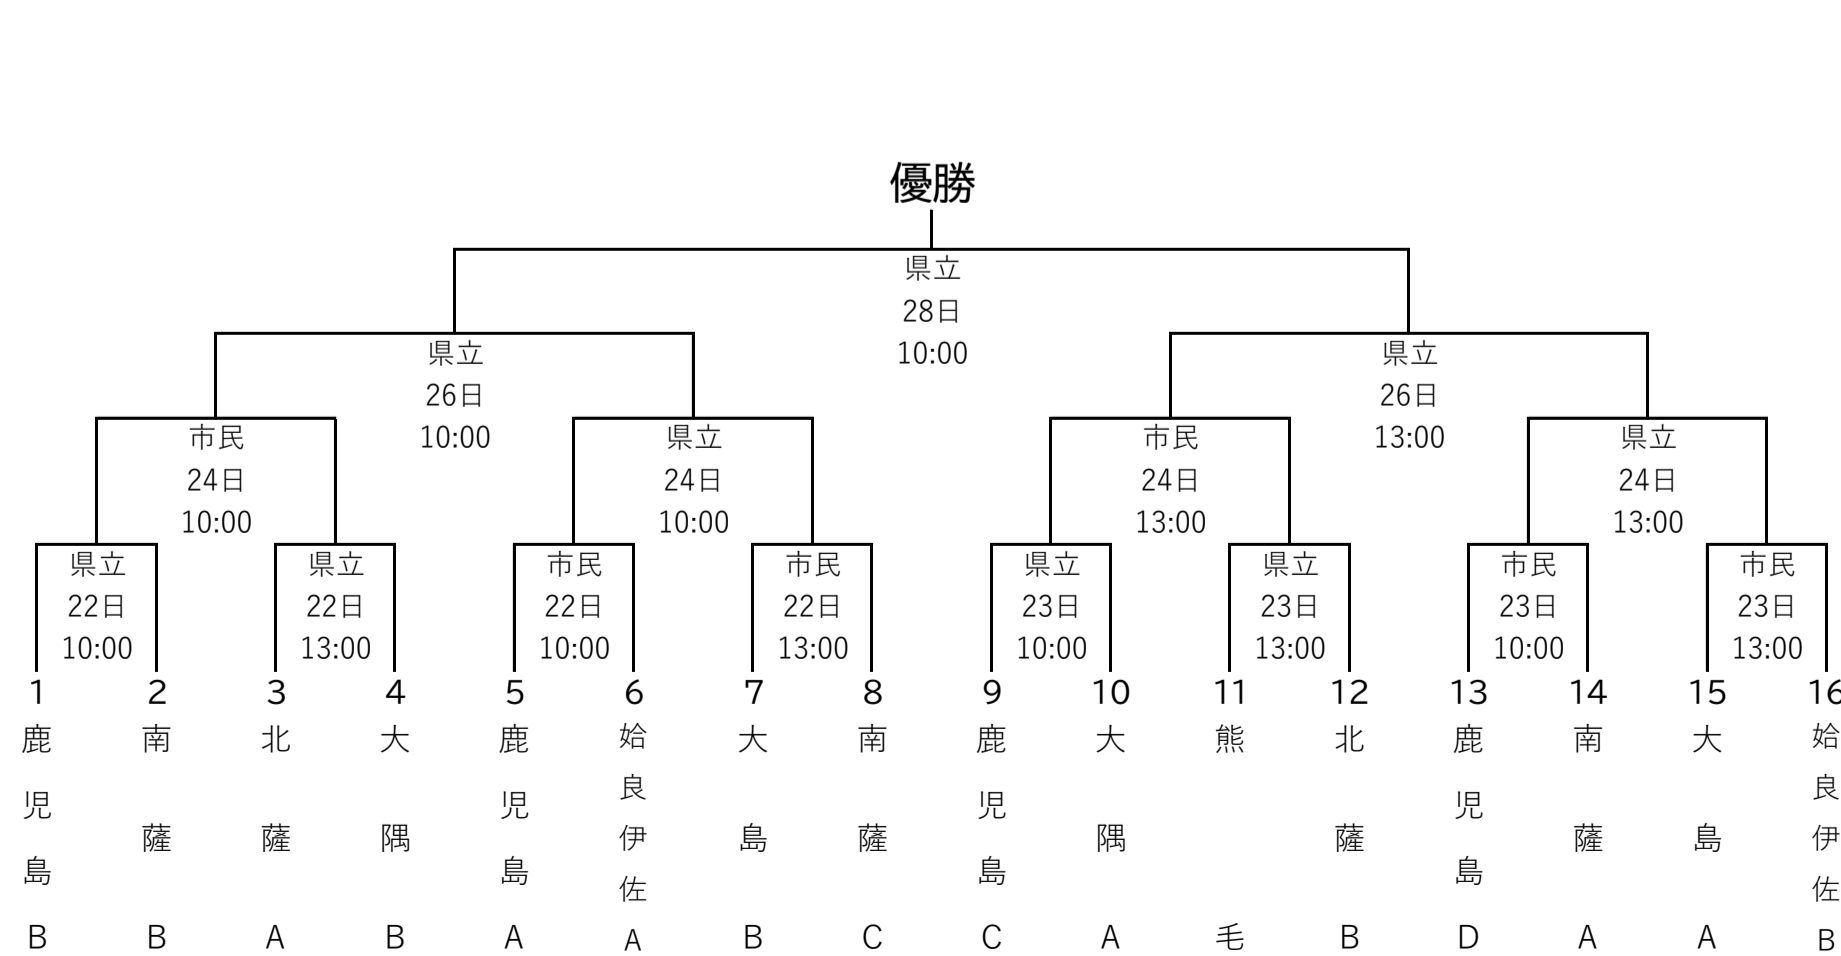

2 決勝トーナメント 出場チーム数16