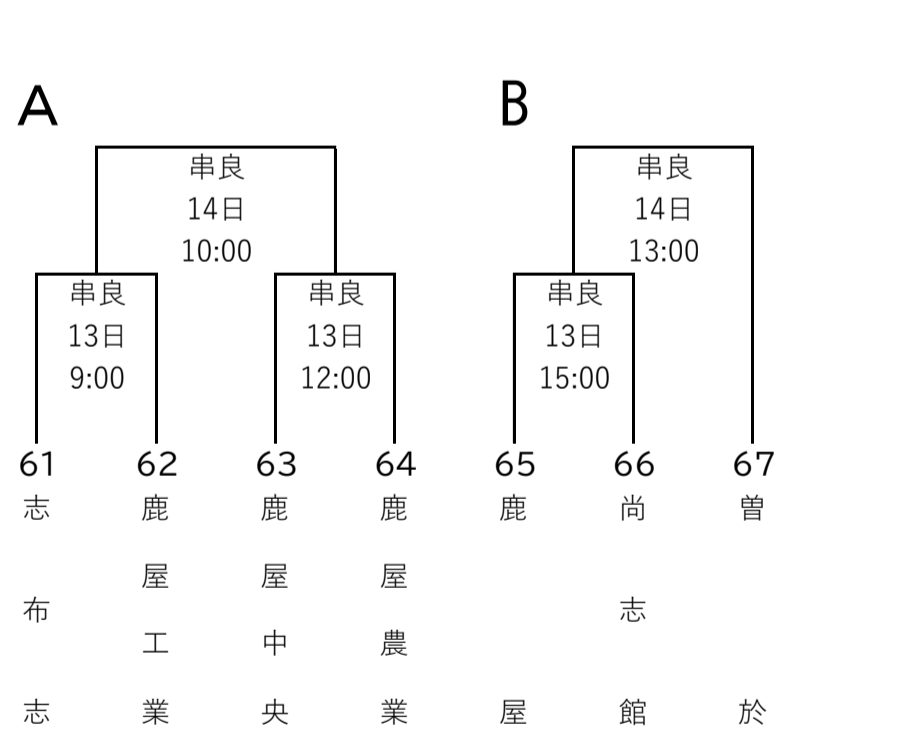

2020鹿児島県夏季高等学校野球大会組合せ(硬式)

1 地区予選

(1)鹿児島地区 出場校25 出場チーム数19 代表校数4

(2)南薩地区 出場校14 出場チーム数14 代表校数3

使用球場一覧表

- 平和リース球場 (県立鴨池球場)
- 鹿児島市鴨池運動公園球場
- 日置市総合公園野球場
- 加世田運動公園野球場
- 始良市総合運動公園野球場
- 薩摩川内市総合運動公園野球場
- 鹿屋市串良平和公園野球場
- 南種子町健康公園野球場
- 徳之島町健康の森総合運動公園野球場

連合①: 志学館・鹿児島修学館
 連合②: 開陽・鹿高特支・山川・加常潤・串良商・垂水
 連合③: 薩摩中央・鶴翔・伊佐農林
 連合④: 古仁屋・与論

(3)北薩地区 出場校8 出場チーム数8 代表校数2

(4)始良伊佐地区 出場校10 出場チーム数8 代表校数2

(5)大隅地区 出場校7 出場チーム数7 代表校数2

(6)熊毛地区 出場校3 出場チーム数3 代表校数1

(7)大島地区 出場校7 出場チーム数6 代表校数2