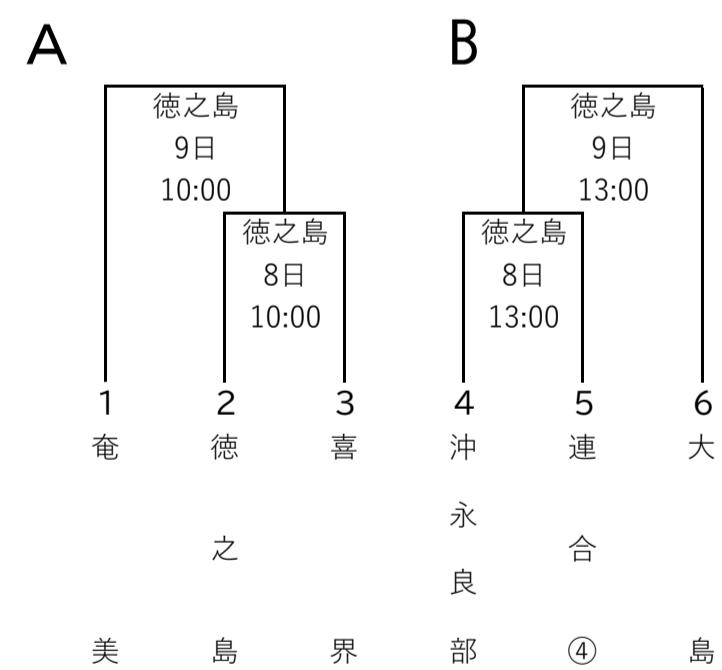

2020鹿児島県夏季高等学校野球大会組合せ(硬式)

1 地区予選

(1)鹿児島地区 出場校25 出場チーム数19 代表校数4

(2)南薩地区 出場校14 出場チーム数14 代表校数3

使用球場一覧表

- 平和リース球場 (県立鴨池球場)
- 鹿児島市鴨池運動公園球場
- 日置市総合公園野球場
- 加世田運動公園野球場
- 始良市総合運動公園野球場
- 薩摩川内市総合運動公園野球場
- 鹿屋市串良平和公園野球場
- 南種子町健康公園野球場
- 徳之島町健康の森総合運動公園野球場

連合①: 志学館・鹿児島修学館
 連合②: 開陽・鹿高特支・山川・加常潤・串良商・垂水
 連合③: 薩摩中央・鶴翔・伊佐農林
 連合④: 古仁屋・与論

(3)北薩地区 出場校8 出場チーム数8 代表校数2

(4)始良伊佐地区 出場校10 出場チーム数8 代表校数2

(5)大隅地区 出場校7 出場チーム数7 代表校数2

(6)熊毛地区 出場校3 出場チーム数3 代表校数1

(7)大島地区 出場校7 出場チーム数6 代表校数2