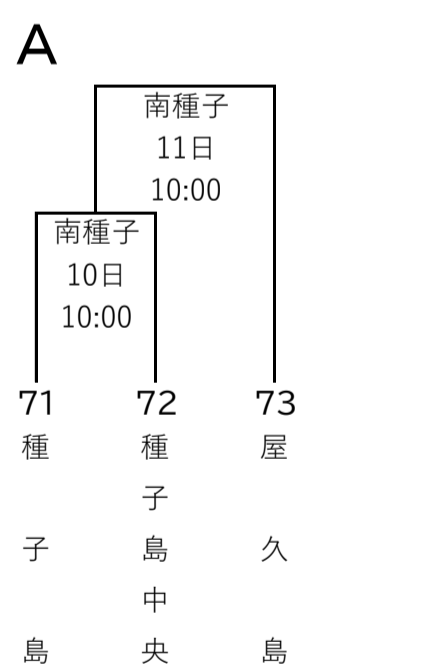

2020鹿児島県夏季高等学校野球大会組合せ(硬式)

1 地区予選

(1)鹿児島地区 出場校25 出場チーム数19 代表校数4

(2)南薩地区 出場校14 出場チーム数14 代表校数3

使用球場一覧表

- 平和リース球場 (県立鴨池球場)
- 鹿児島市鴨池運動公園球場
- 日置市総合公園野球場
- 加世田運動公園野球場
- 始良市総合運動公園野球場
- 薩摩川内市総合運動公園野球場
- 鹿屋市串良平和公園野球場
- 南種子町健康公園野球場
- 徳之島町健康の森総合運動公園野球場

連合①: 志学館・鹿児島修学館
 連合②: 開陽・鹿高特支・山川・加常潤・串良商・垂水
 連合③: 薩摩中央・鶴翔・伊佐農林
 連合④: 古仁屋・与論

(3)北薩地区 出場校8 出場チーム数8 代表校数2

(4)始良伊佐地区 出場校10 出場チーム数8 代表校数2

(5)大隅地区 出場校7 出場チーム数7 代表校数2

(6)熊毛地区 出場校3 出場チーム数3 代表校数1

(7)大島地区 出場校7 出場チーム数6 代表校数2