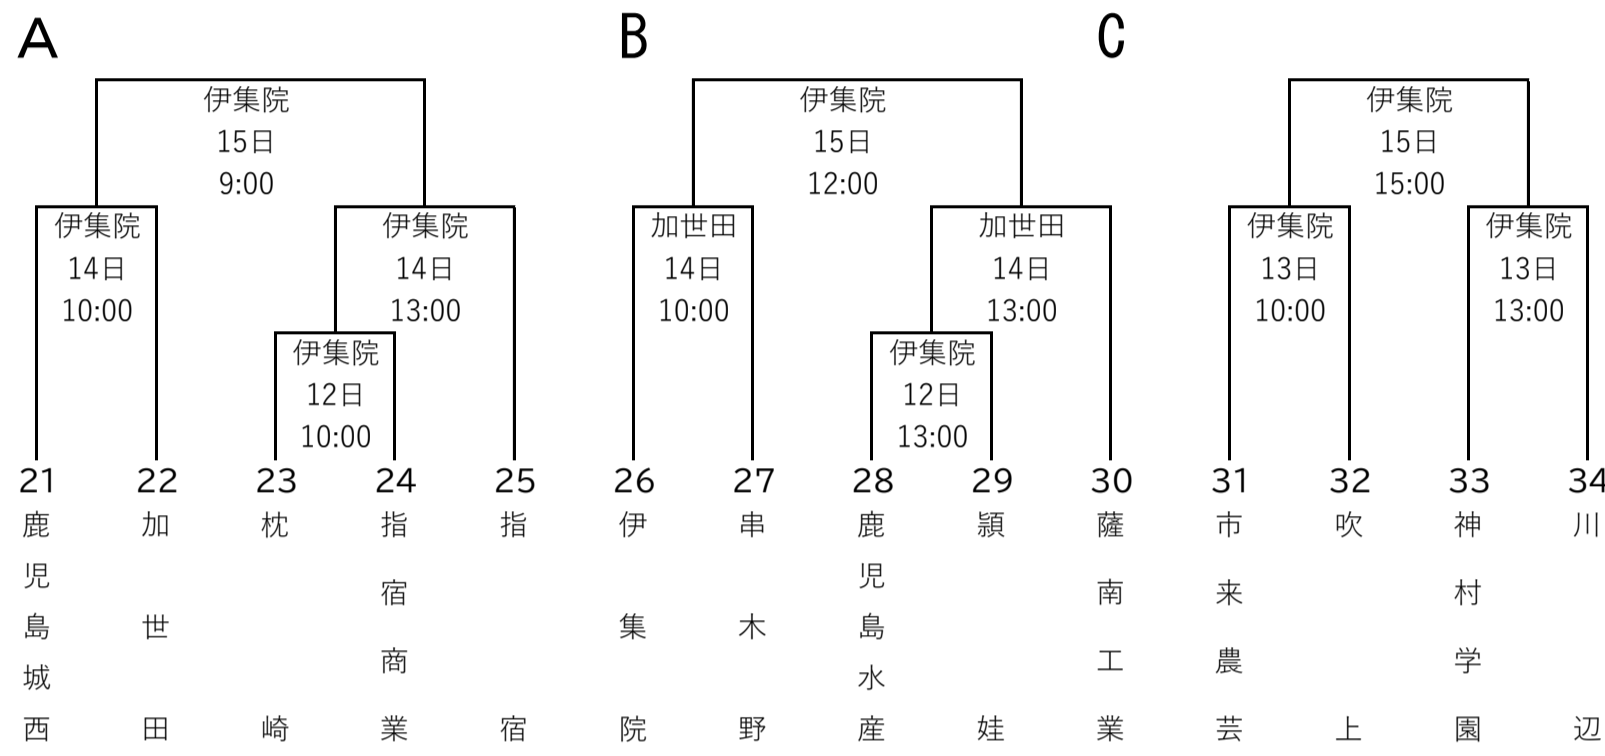

2020鹿児島県夏季高等学校野球大会組合せ(硬式)

1 地区予選

(1)鹿児島地区 出場校25 出場チーム数19 代表校数4

(2)南薩地区 出場校14 出場チーム数14 代表校数3

使用球場一覧表

- 平和リース球場 (県立鴨池球場)
- 鹿児島市鴨池運動公園球場
- 日置市総合公園野球場
- 加世田運動公園野球場
- 始良市総合運動公園野球場
- 薩摩川内市総合運動公園野球場
- 鹿屋市串良平和公園野球場
- 南種子町健康公園野球場
- 徳之島町健康の森総合運動公園野球場

連合①: 志学館・鹿児島修学館
 連合②: 開陽・鹿高特支・山川・加常潤・串良商・垂水
 連合③: 薩摩中央・鶴翔・伊佐農林
 連合④: 古仁屋・与論

(3)北薩地区 出場校8 出場チーム数8 代表校数2

(4)始良伊佐地区 出場校10 出場チーム数8 代表校数2

(5)大隅地区 出場校7 出場チーム数7 代表校数2

(6)熊毛地区 出場校3 出場チーム数3 代表校数1

(7)大島地区 出場校7 出場チーム数6 代表校数2

2 決勝トーナメント 出場チーム数16

2020鹿児島県夏季高等学校軟式野球大会組合せ(軟式)
出場校7 出場チーム6