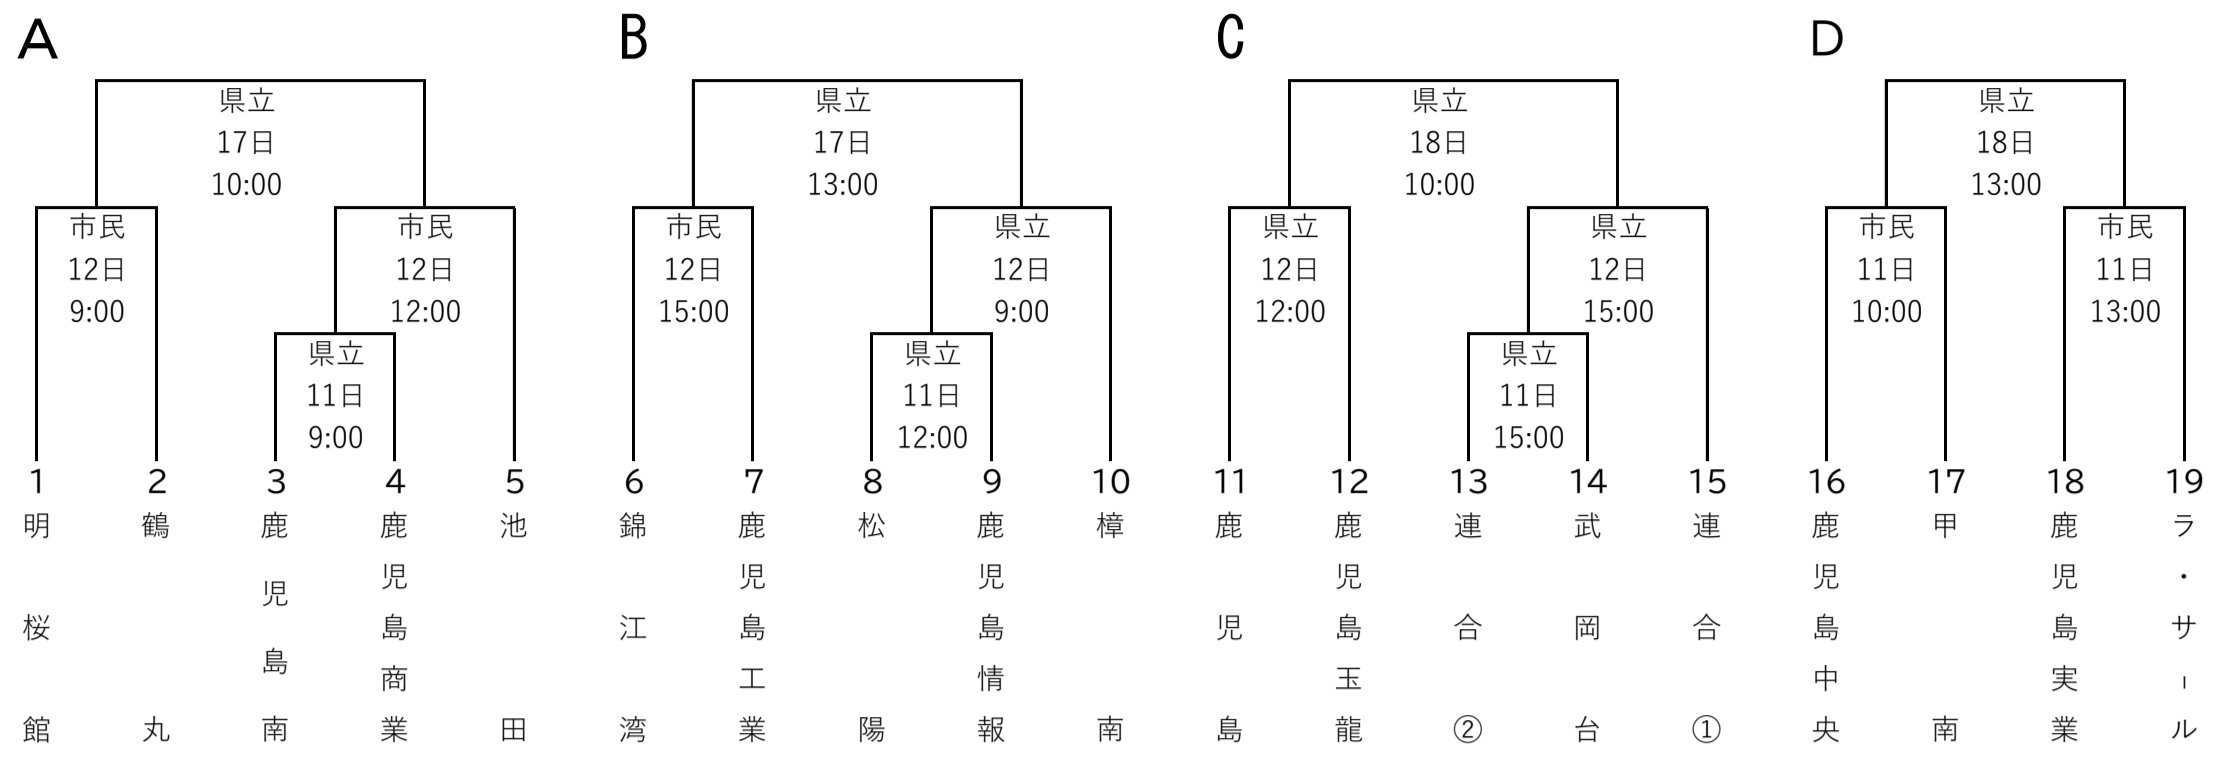

2020鹿児島県夏季高等学校野球大会組合せ(硬式)

1 地区予選

(1)鹿児島地区 出場校25 出場チーム数19 代表校数4

(2)南薩地区 出場校14 出場チーム数14 代表校数3

使用球場一覧表

- 平和リース球場 (県立鴨池球場)
- 鹿児島市鴨池運動公園球場
- 日置市総合公園野球場
- 加世田運動公園野球場
- 始良市総合運動公園野球場
- 薩摩川内市総合運動公園野球場
- 鹿屋市串良平和公園野球場
- 南種子町健康公園野球場
- 徳之島町健康の森総合運動公園野球場

連合①: 志学館・鹿児島修学館
 連合②: 開陽・鹿高特支・山川・加常潤・串良商・垂水
 連合③: 薩摩中央・鶴翔・伊佐農林
 連合④: 古仁屋・与論

(3)北薩地区 出場校8 出場チーム数8 代表校数2

(4)始良伊佐地区 出場校10 出場チーム数8 代表校数2

(5)大隅地区 出場校7 出場チーム数7 代表校数2

(6)熊毛地区 出場校3 出場チーム数3 代表校数1

(7)大島地区 出場校7 出場チーム数6 代表校数2

2 決勝トーナメント 出場チーム数16

2020鹿児島県夏季高等学校軟式野球大会組合せ(軟式)
出場校7 出場チーム6