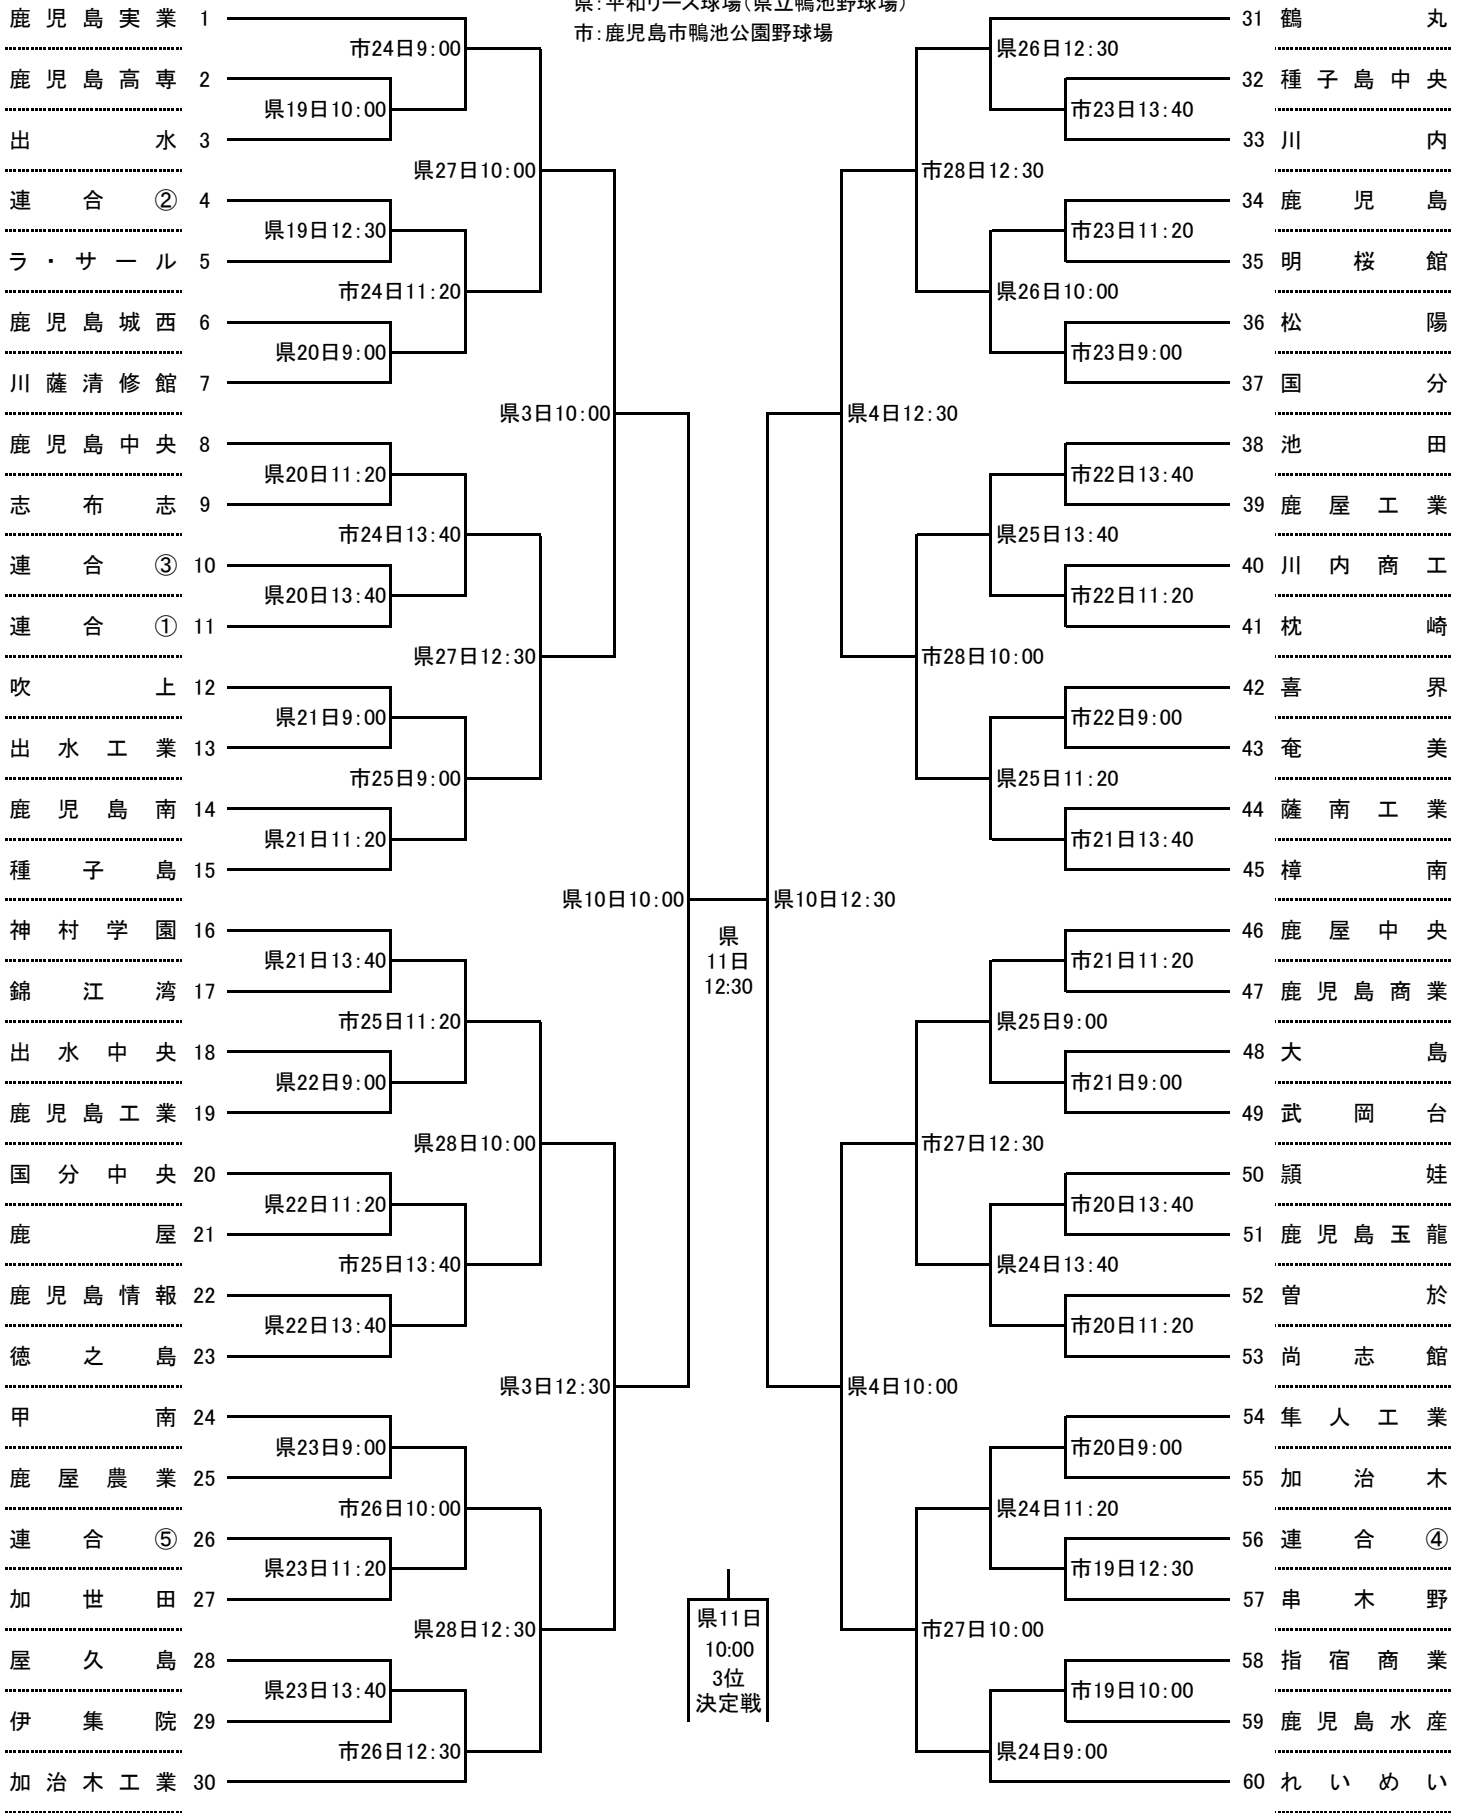

第147回九州地区高等学校野球大会鹿児島県予選 組合せ表

令和2年9月19日(土)～10月11日(日)〈雨天順延〉 於: 平和リース球場・鴨池市民球場

県: 平和リース球場(県立鴨池野球場)
市: 鹿児島市鴨池公園野球場

連合①	志學館・鹿児島修学館・鹿高特支
連合②	指宿・川辺
連合③	市来農芸・串良商業・垂水
連合④	出水商業・薩摩中央・鶴翔・鹿児島第一・蒲生
連合⑤	古仁屋・沖永良部