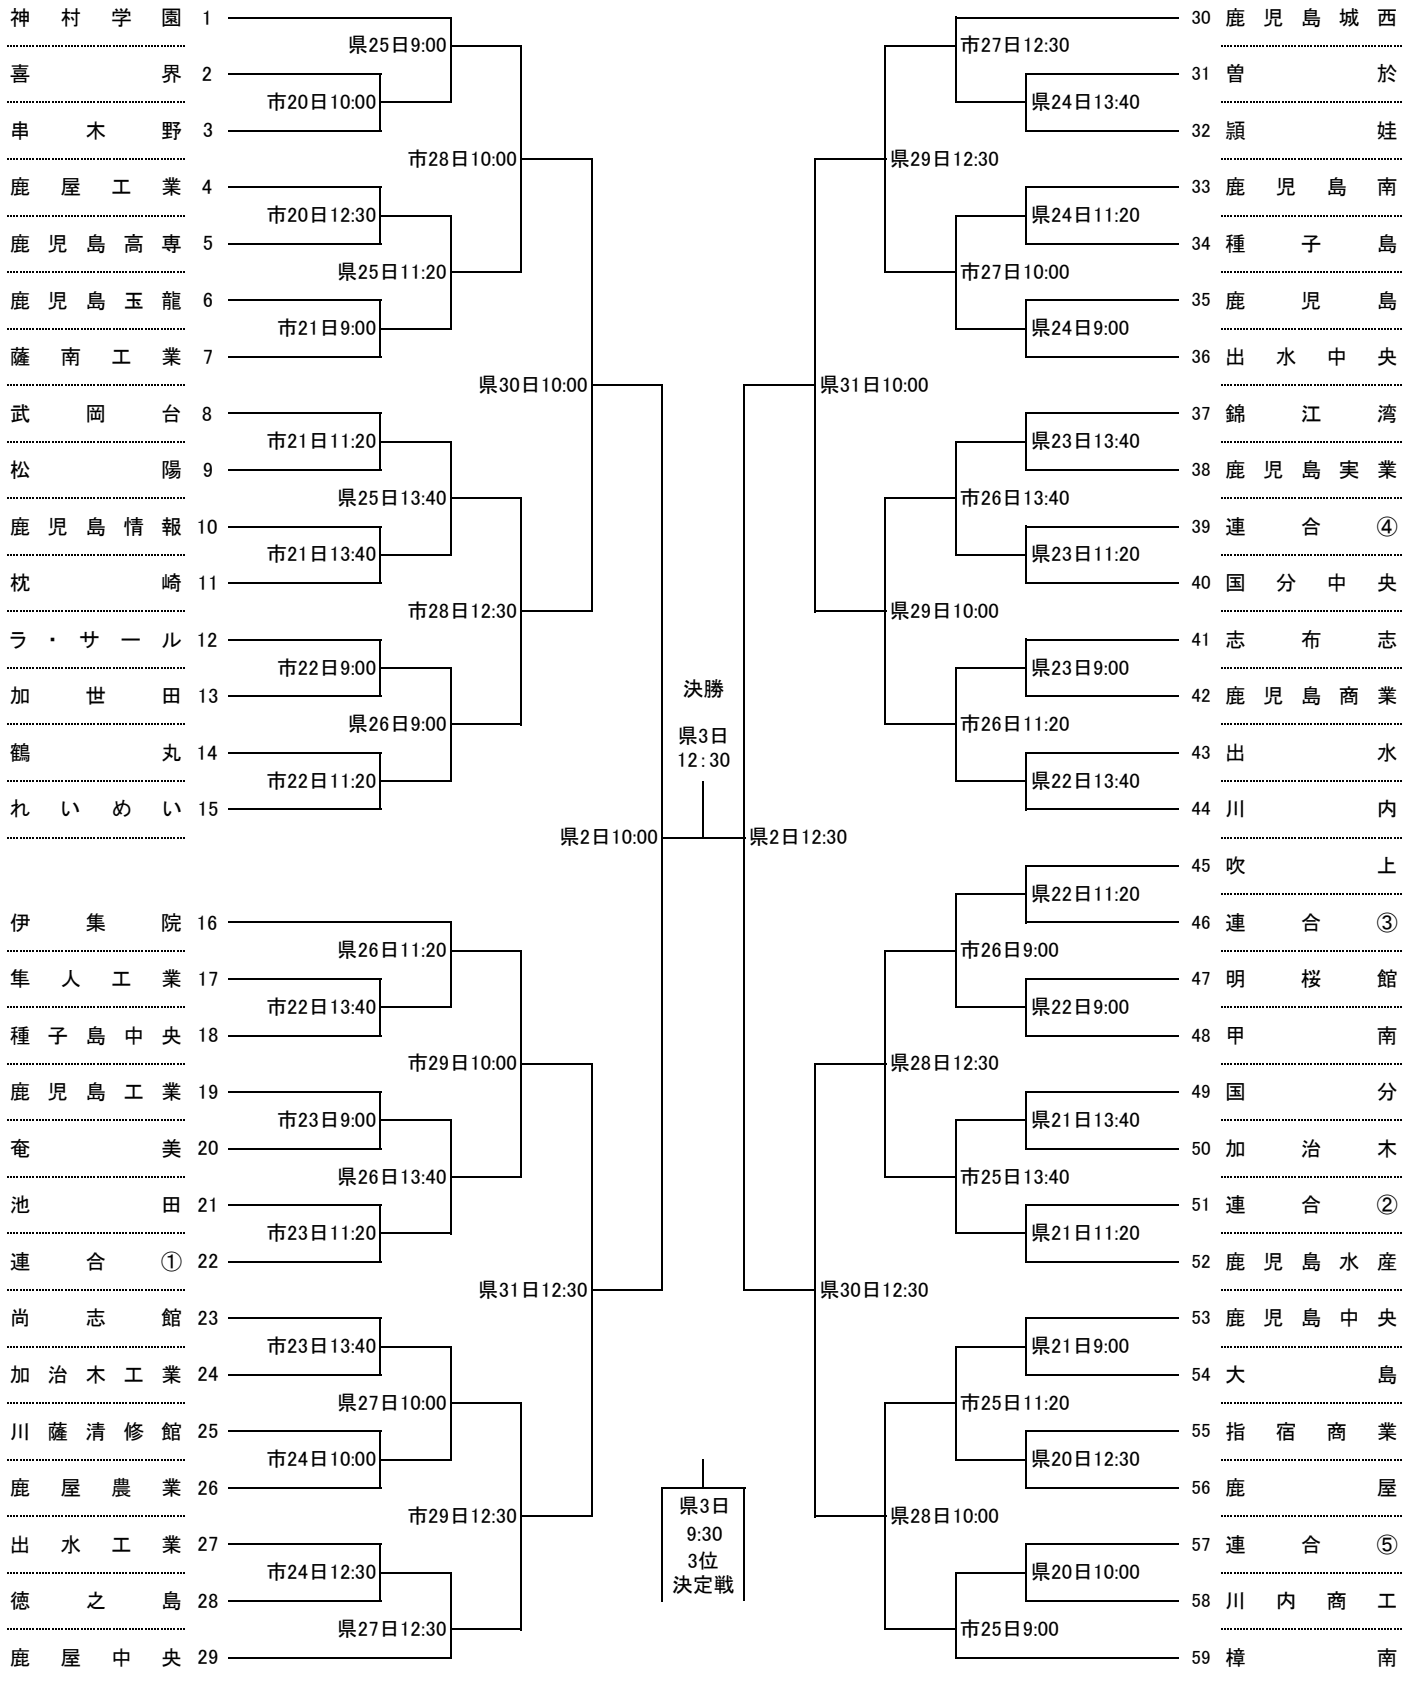

# 第148回九州地区高等学校野球大会鹿児島県予選組合せ表

令和3年3月20日(土)～4月3日(土)〈雨天順延〉於： 県立鴨池球場・鴨池市民球場

準決勝前日は休養日

県：平和リース球場(県立鴨池野球場)

市：鹿児島市鴨池公園野球場

連合①	志學館・鹿児島修学館・鹿高特支
連合②	指宿・川辺
連合③	市来農芸・串良商業・垂水・屋久島
連合④	出水商業・薩摩中央・鶴翔・鹿児島第一・蒲生
連合⑤	古仁屋・沖永良部