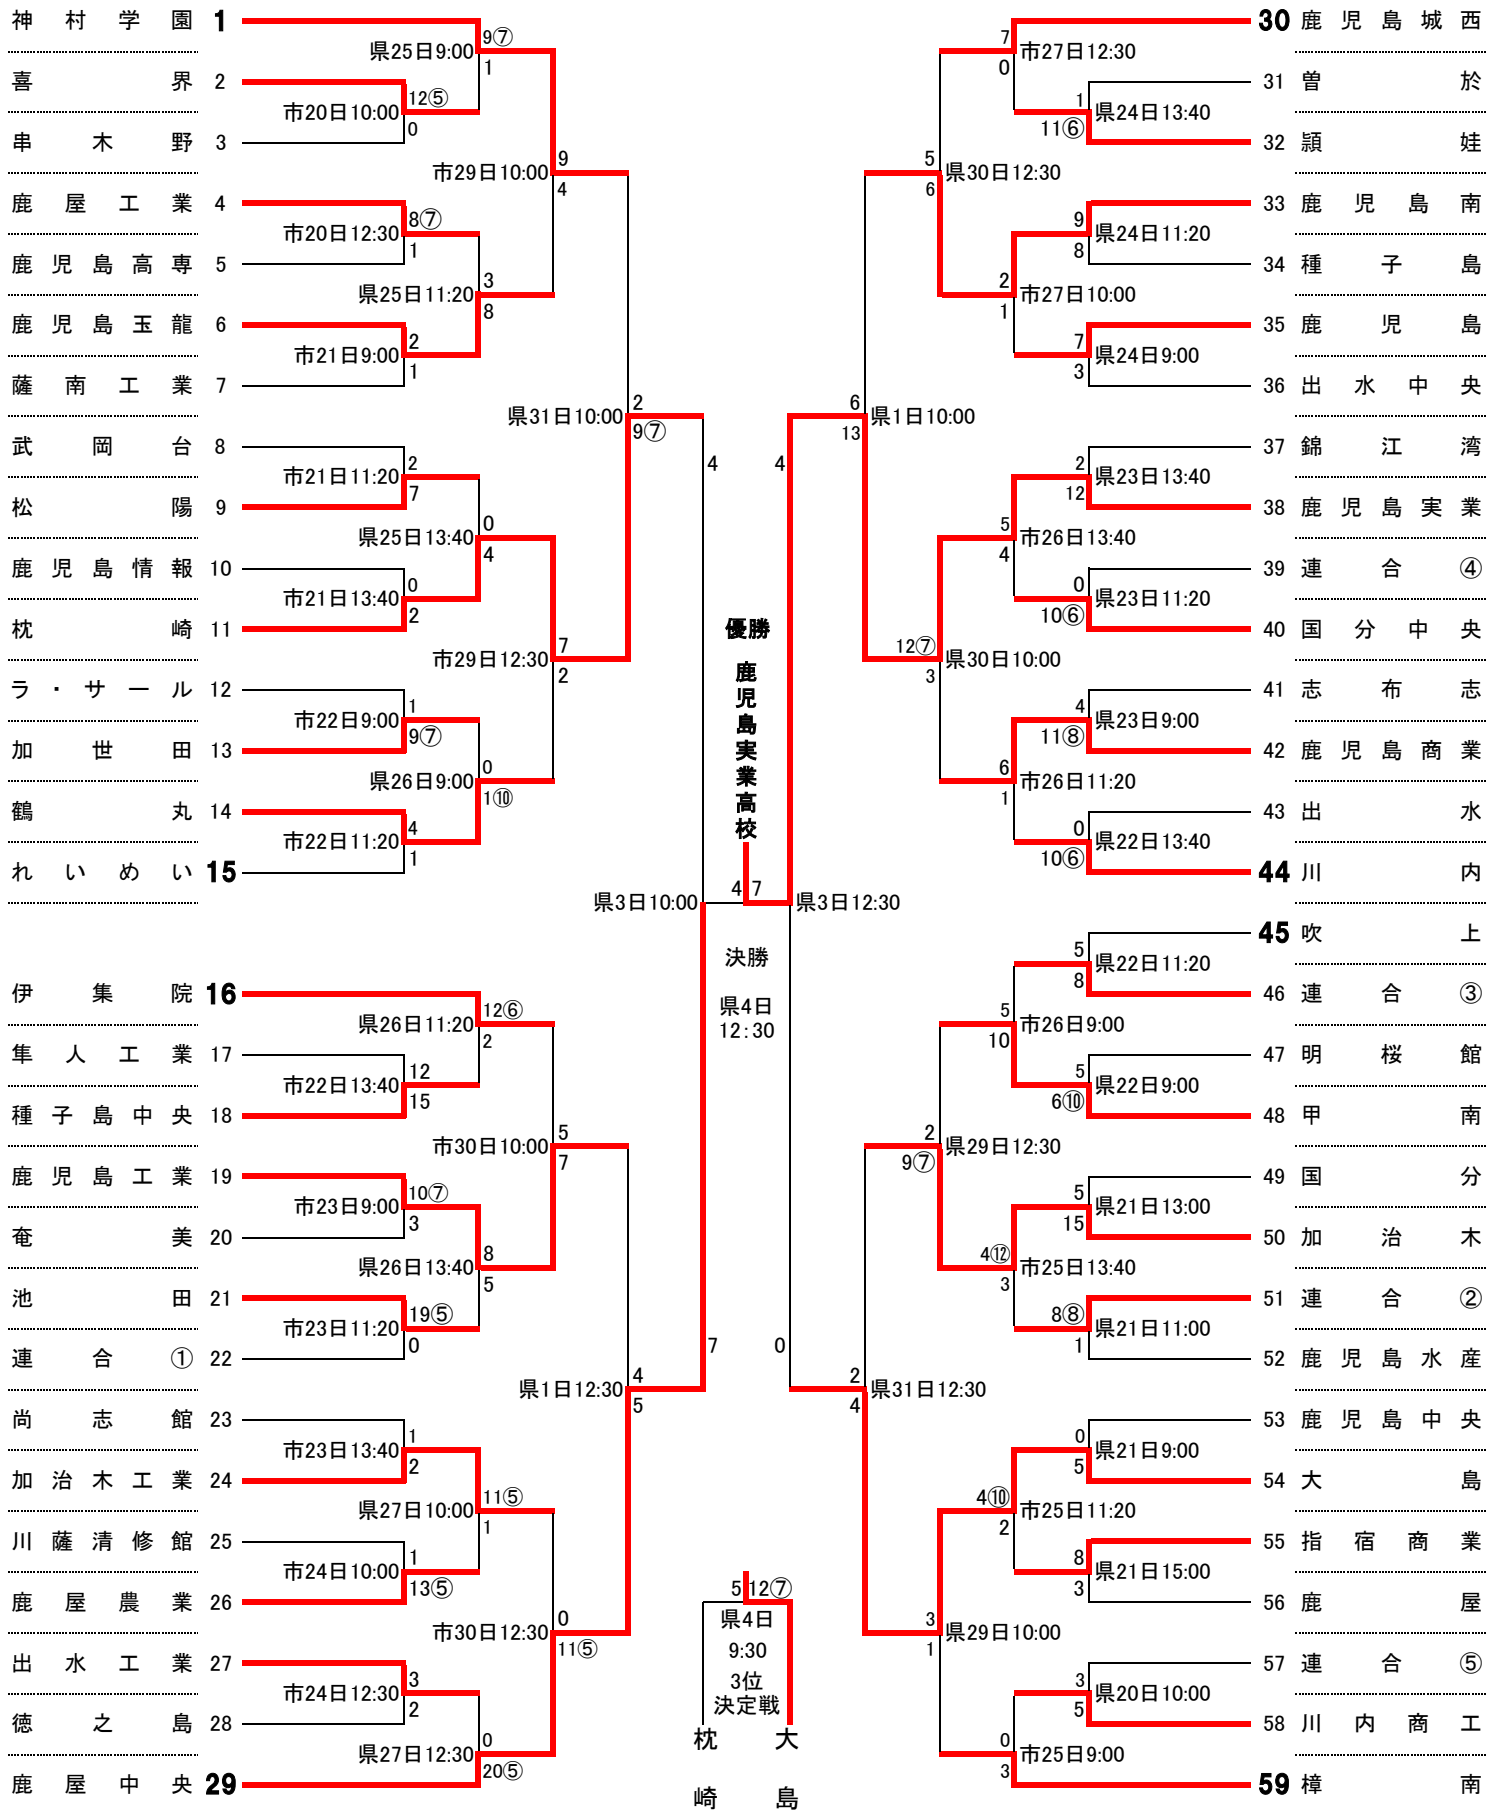

# 第148回九州地区高等学校野球大会鹿児島県予選組合せ表

令和3年3月20日(土)～4月4日(日)(雨天順延) 於： 県立鴨池球場・鴨池市民球場

準決勝前日は休養日

県：平和リース球場(県立鴨池野球場)

市：鹿児島市鴨池公園野球場

連合①	志學館・鹿児島修学館・鹿高特支
連合②	指宿・川辺
連合③	市来農芸・串良商業・垂水・屋久島
連合④	出水商業・薩摩中央・鶴翔・鹿児島第一・蒲生
連合⑤	古仁屋・沖永良部