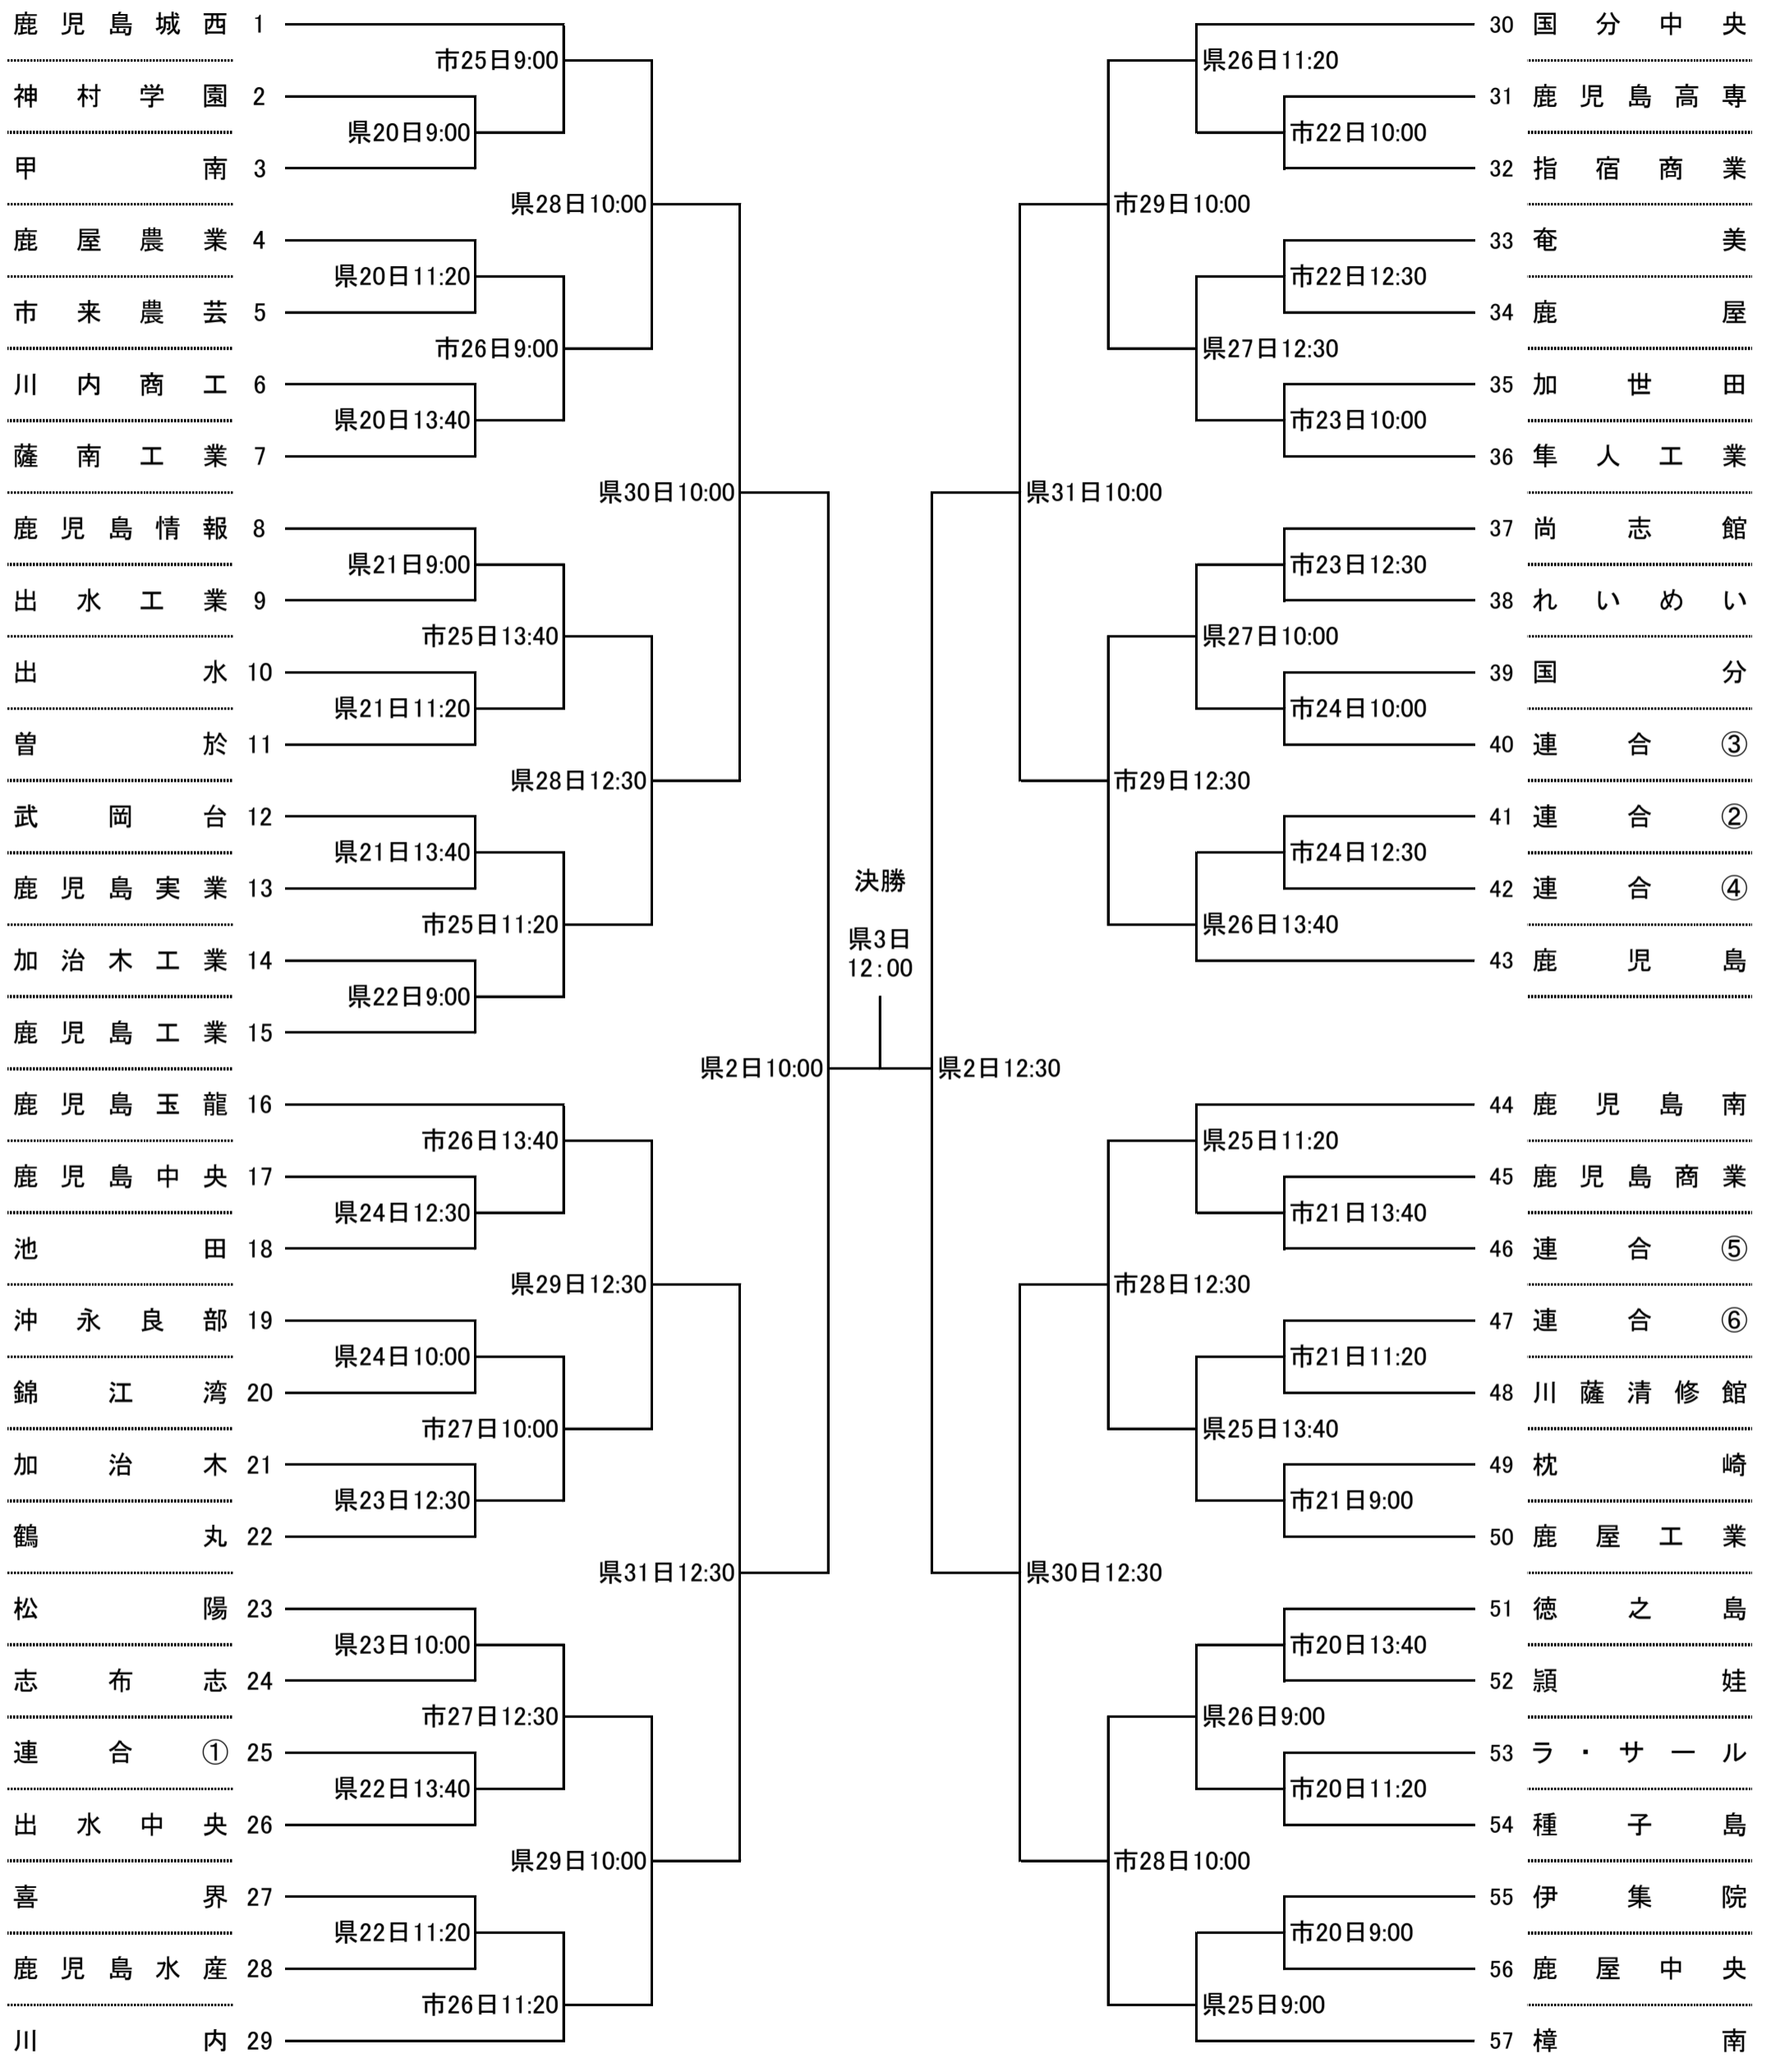

# 第150回九州地区高等学校野球大会鹿児島県予選組合せ表

令和4年3月20日(日)～4月3日(日)〈雨天順延〉 於：平和リース球場(県立鴨池球場)・鴨池市民球場

準決勝前日は休養日  
 県：平和リース球場(県立鴨池球場)  
 市：鹿児島市鴨池公園野球場

開始式：3月20日(日) 8:45～  
 場所：平和リース球場(県立鴨池球場)  
 選手宣誓：甲南高校 主将 山之内 慎 君  
 (やまのうち しん)

連合①	志學館・鹿児島修学館・明桜館・鹿高特支
連合②	山川・加世田常潤・川辺・古仁屋
連合③	吹上・串木野
連合④	出水商業・薩摩中央・鶴翔
連合⑤	鹿児島第一・蒲生・霧島
連合⑥	種子島中央・屋久島