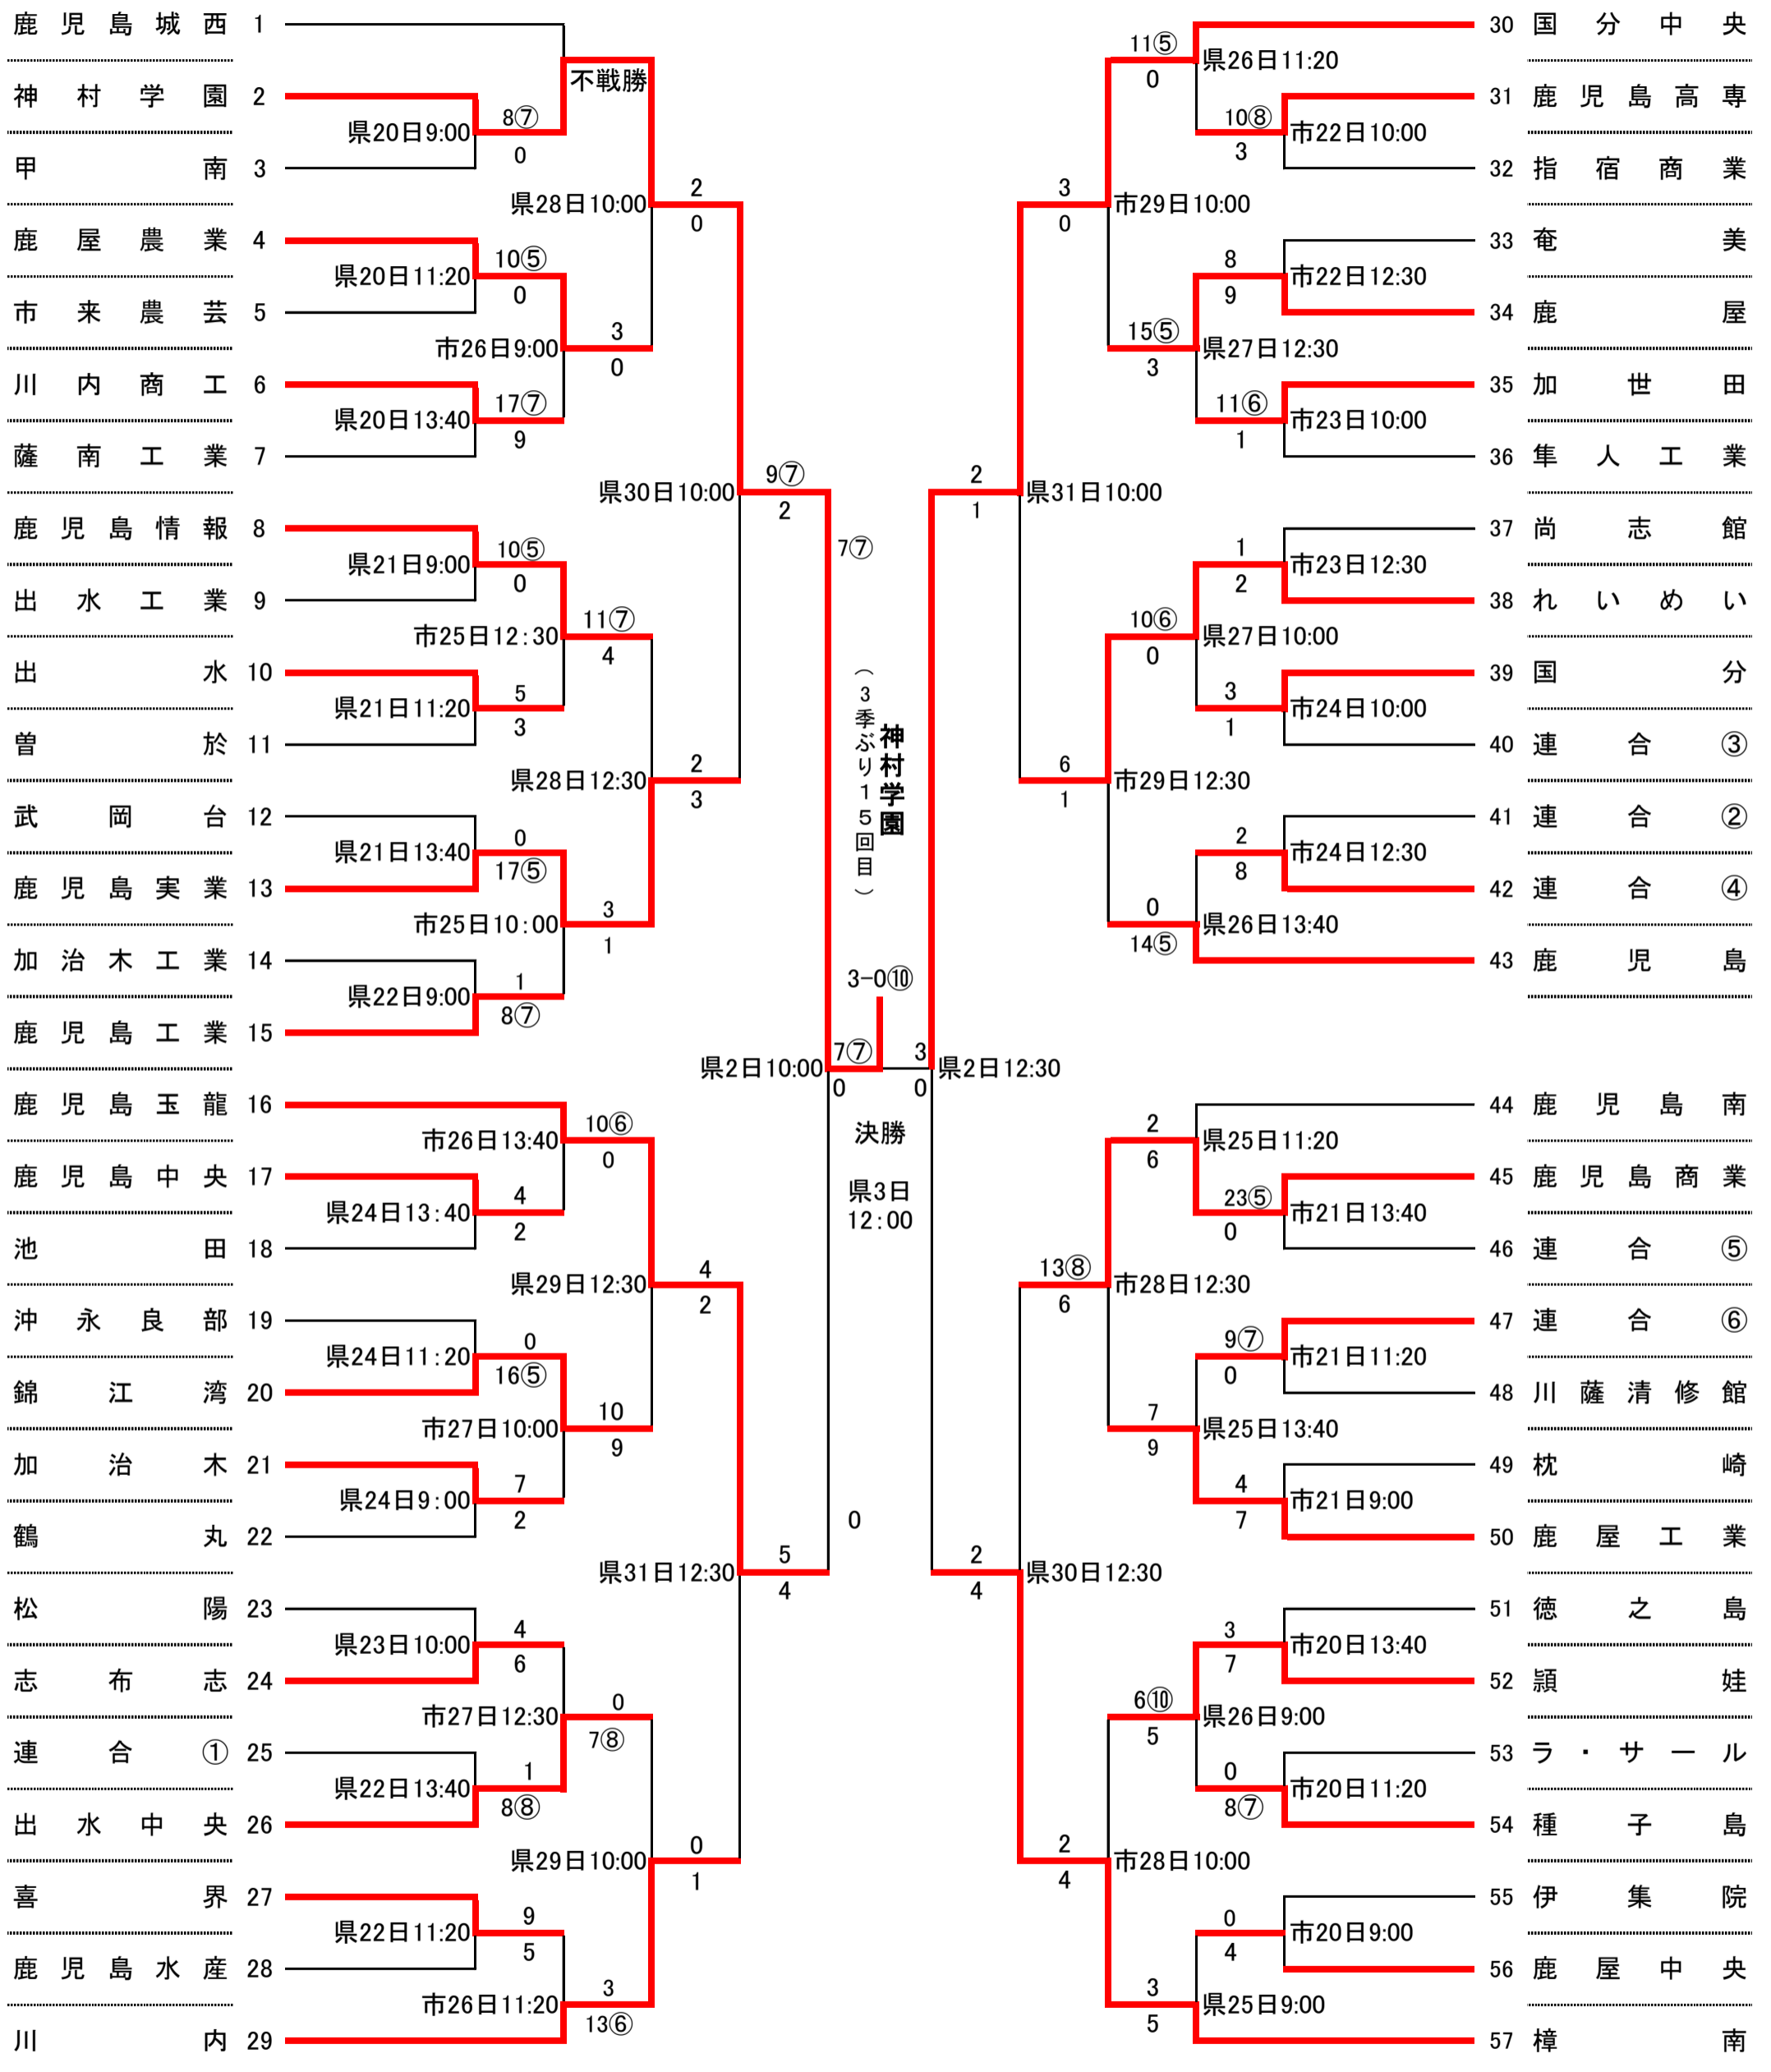

# 第150回九州地区高等学校野球大会鹿児島県予選組合せ表

令和4年3月20日(日)~4月3日(日)〈雨天順延〉 於：平和リース球場(県立鴨池球場)・鴨池市民球場

準決勝前日は休養日

県:平和リース球場(県立鴨池球場)

市:鹿児島市鴨池公園野球場

開始式: 3月20日(日) 8:45~  
 場所: 平和リース球場(県立鴨池球場)  
 選手宣誓: 甲南高校 主将 山之内 慎君 (やまのうち しん)

連合①	志學館・鹿児島修学館・明桜館・鹿高特支
連合②	山川・加世田常潤・川辺・古仁屋
連合③	吹上・串木野
連合④	出水商業・薩摩中央・鶴翔
連合⑤	鹿児島第一・蒲生・霧島
連合⑥	種子島中央・屋久島