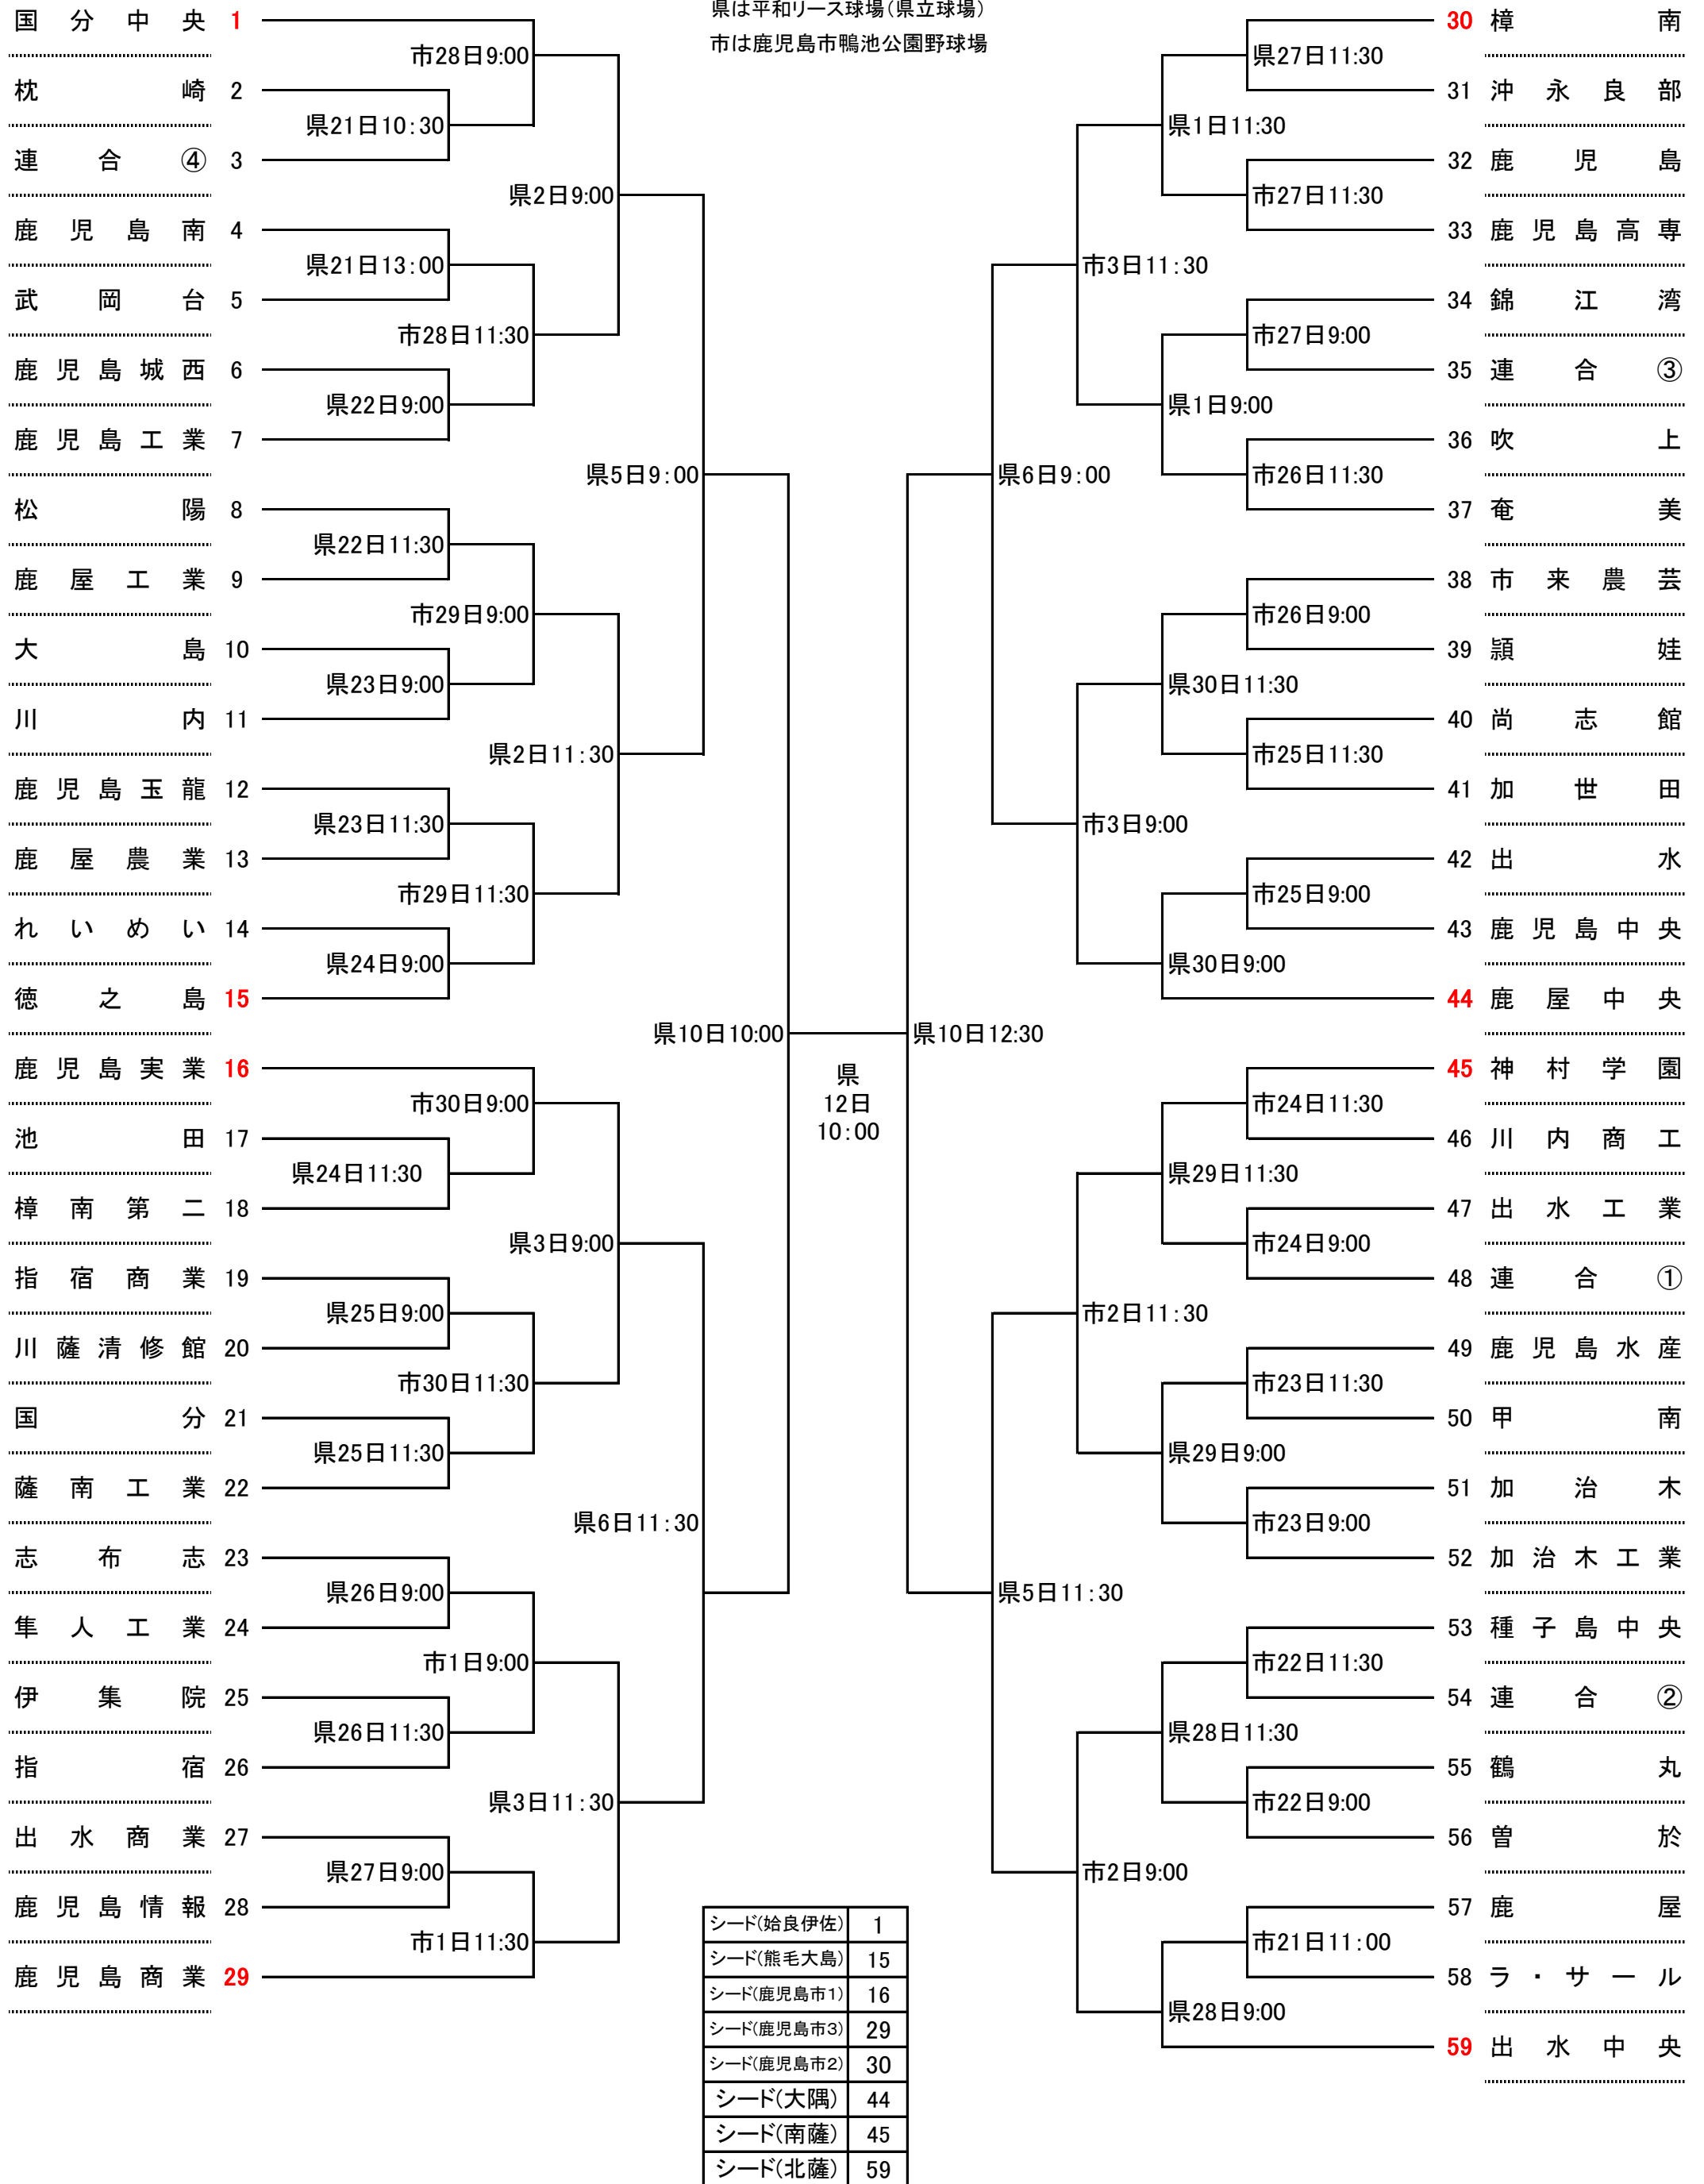

# 第155回九州地区高等学校野球大会鹿児島県予選組合せ表

令和6年9月21日(土)～10月12日(土)〈雨天順延〉 於:平和リース球場・鹿児島市鴨池公園球場

準決勝前日は休養日

県は平和リース球場(県立球場)  
市は鹿児島市鴨池公園野球場

連合①	志學館・鹿児島修学館・明桜館・鹿高特支
連合②	川辺・串木野・薩摩中央・鶴翔・古仁屋・喜界
連合③	大口・蒲生・霧島・串良商業
連合④	種子島・屋久島

※選手宣誓:鹿児島南高等学校 山下 大蔵(やました たいぞう) 君