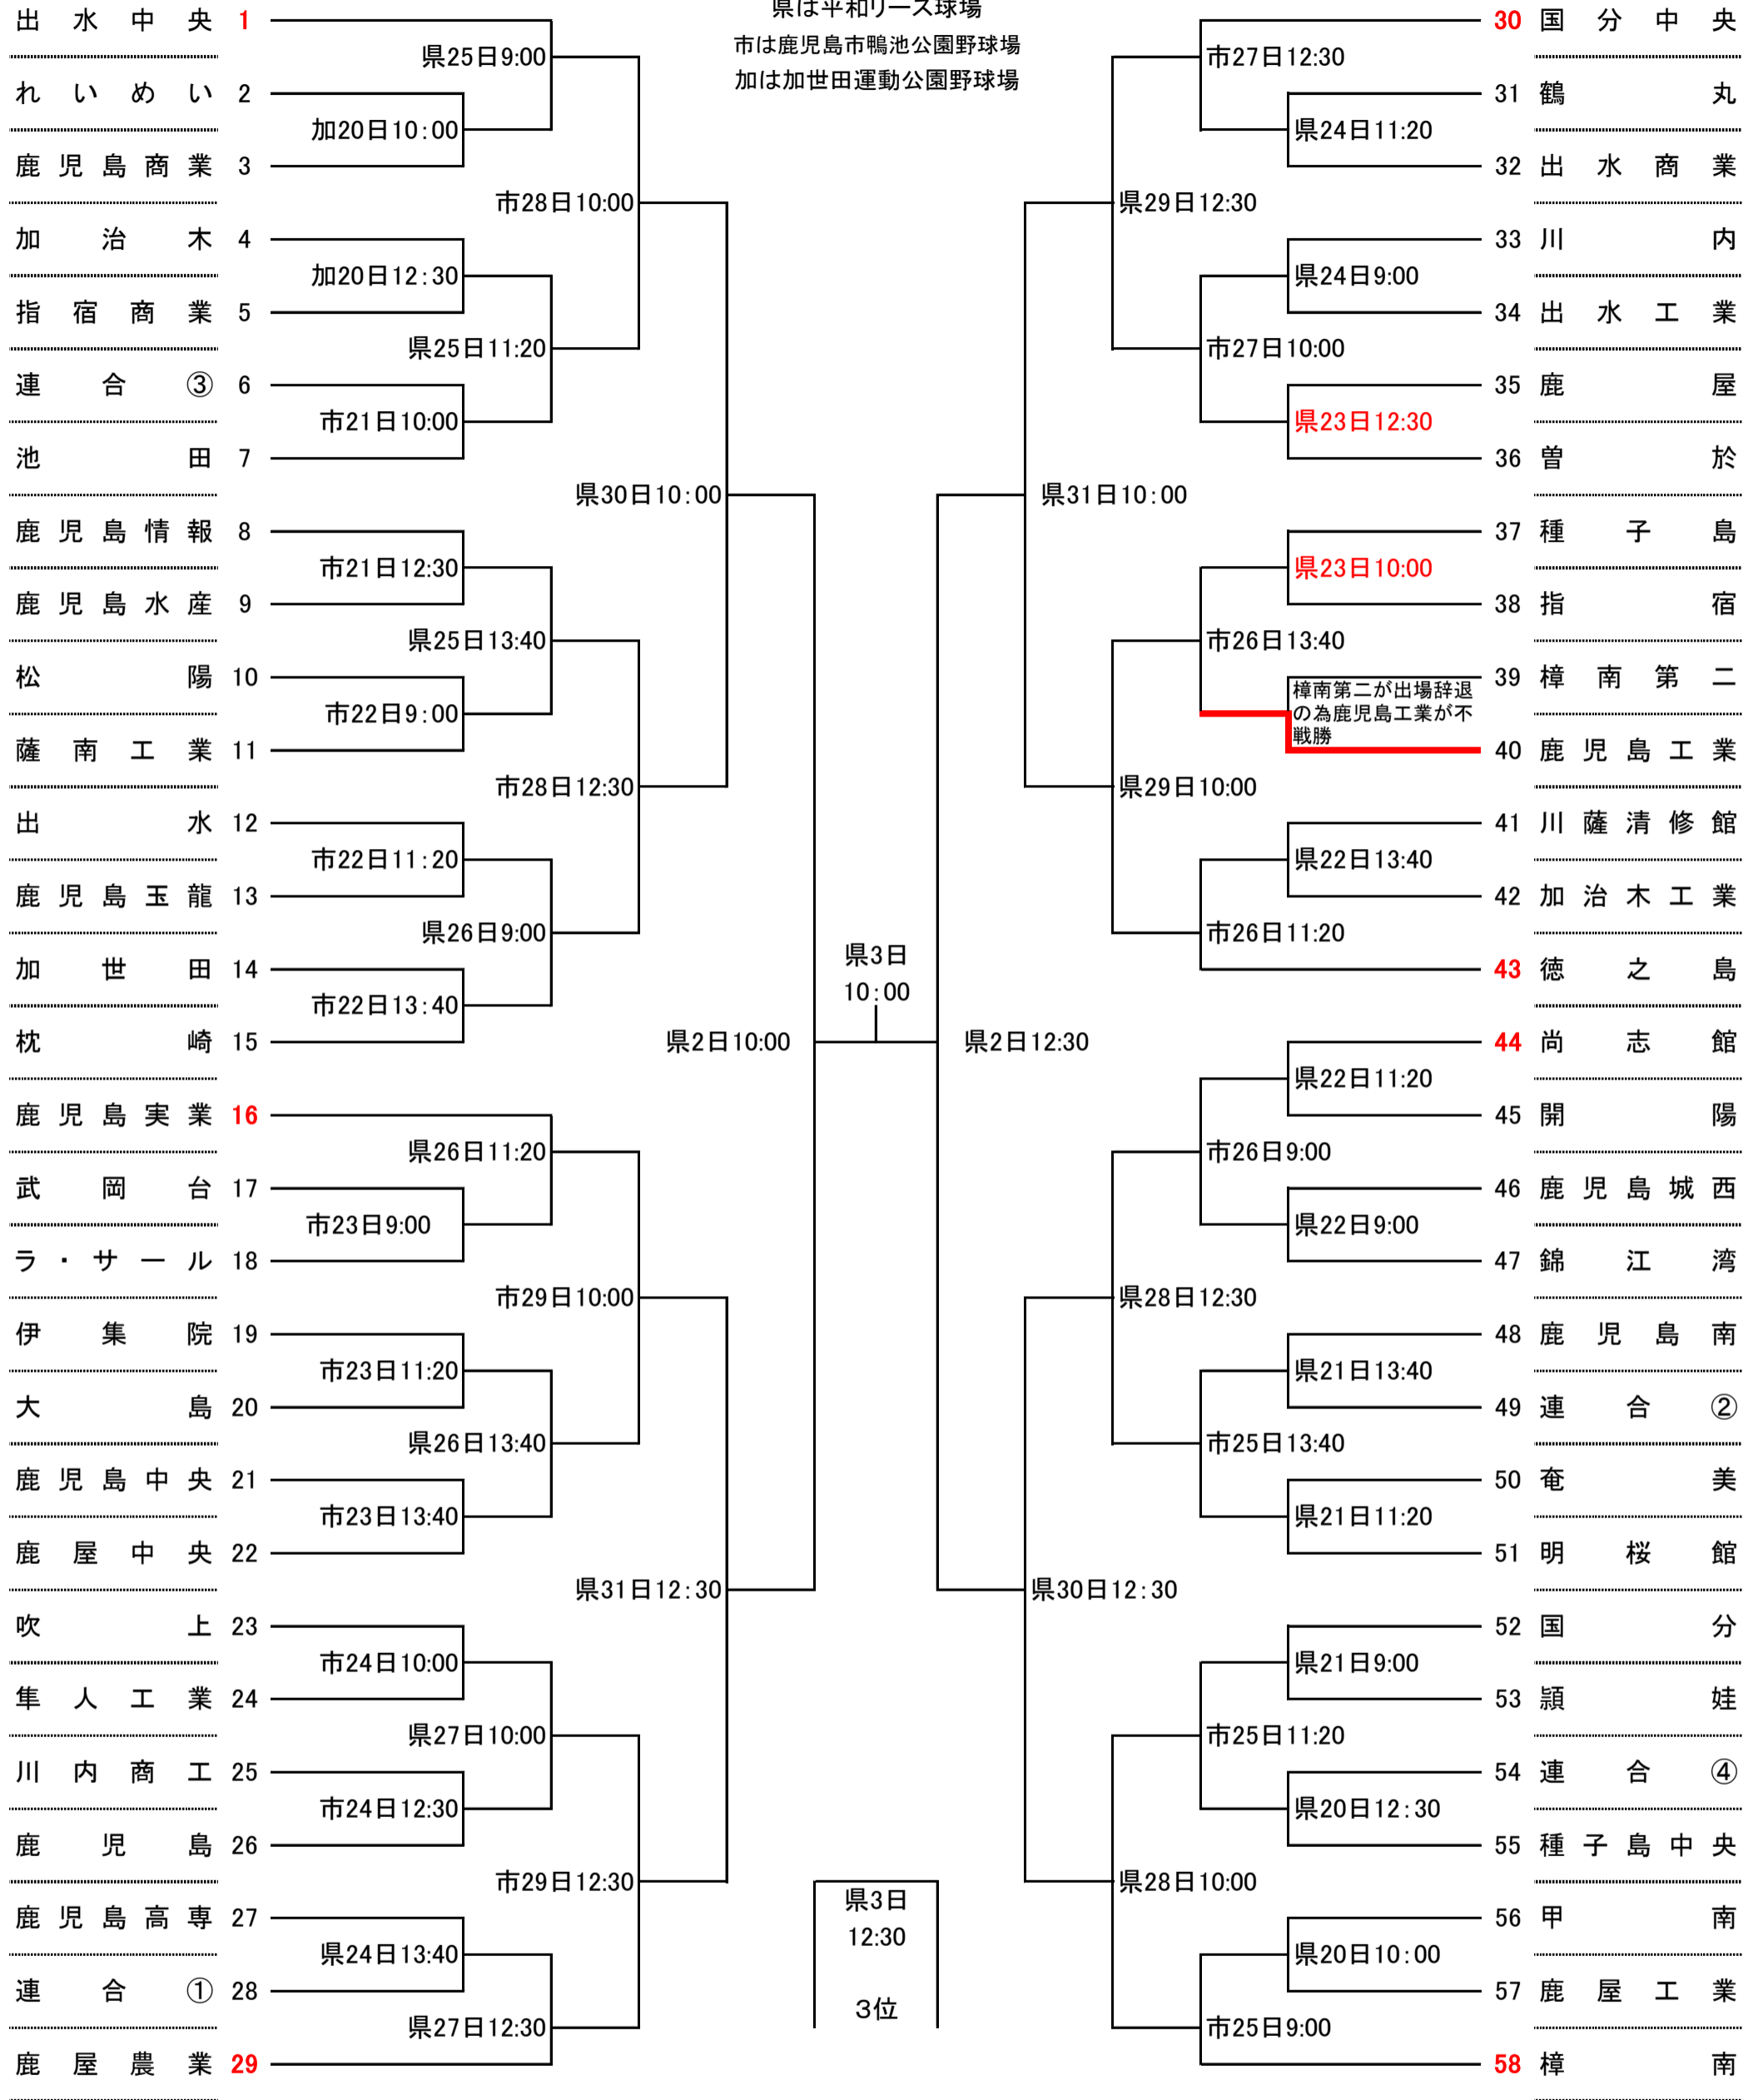

第158回九州地区高等学校野球大会鹿児島県予選組合せ表

令和8年3月20日(金)～4月3日(金)〈雨天順延〉 於: 平和リース球場・鹿児島市鴨池公園野球場・加世田運動公園野球場

準決勝前日は休養日

県は平和リース球場

市は鹿児島市鴨池公園野球場

加は加世田運動公園野球場

第①シード	1	出水中央
第②シード	58	樟南
第③シード	43	徳之島
第④シード	16	鹿児島実業
第⑤シード	29	鹿屋農業
第⑥シード	30	国分中央
第⑦シード	44	尚志館
第⑧シード		