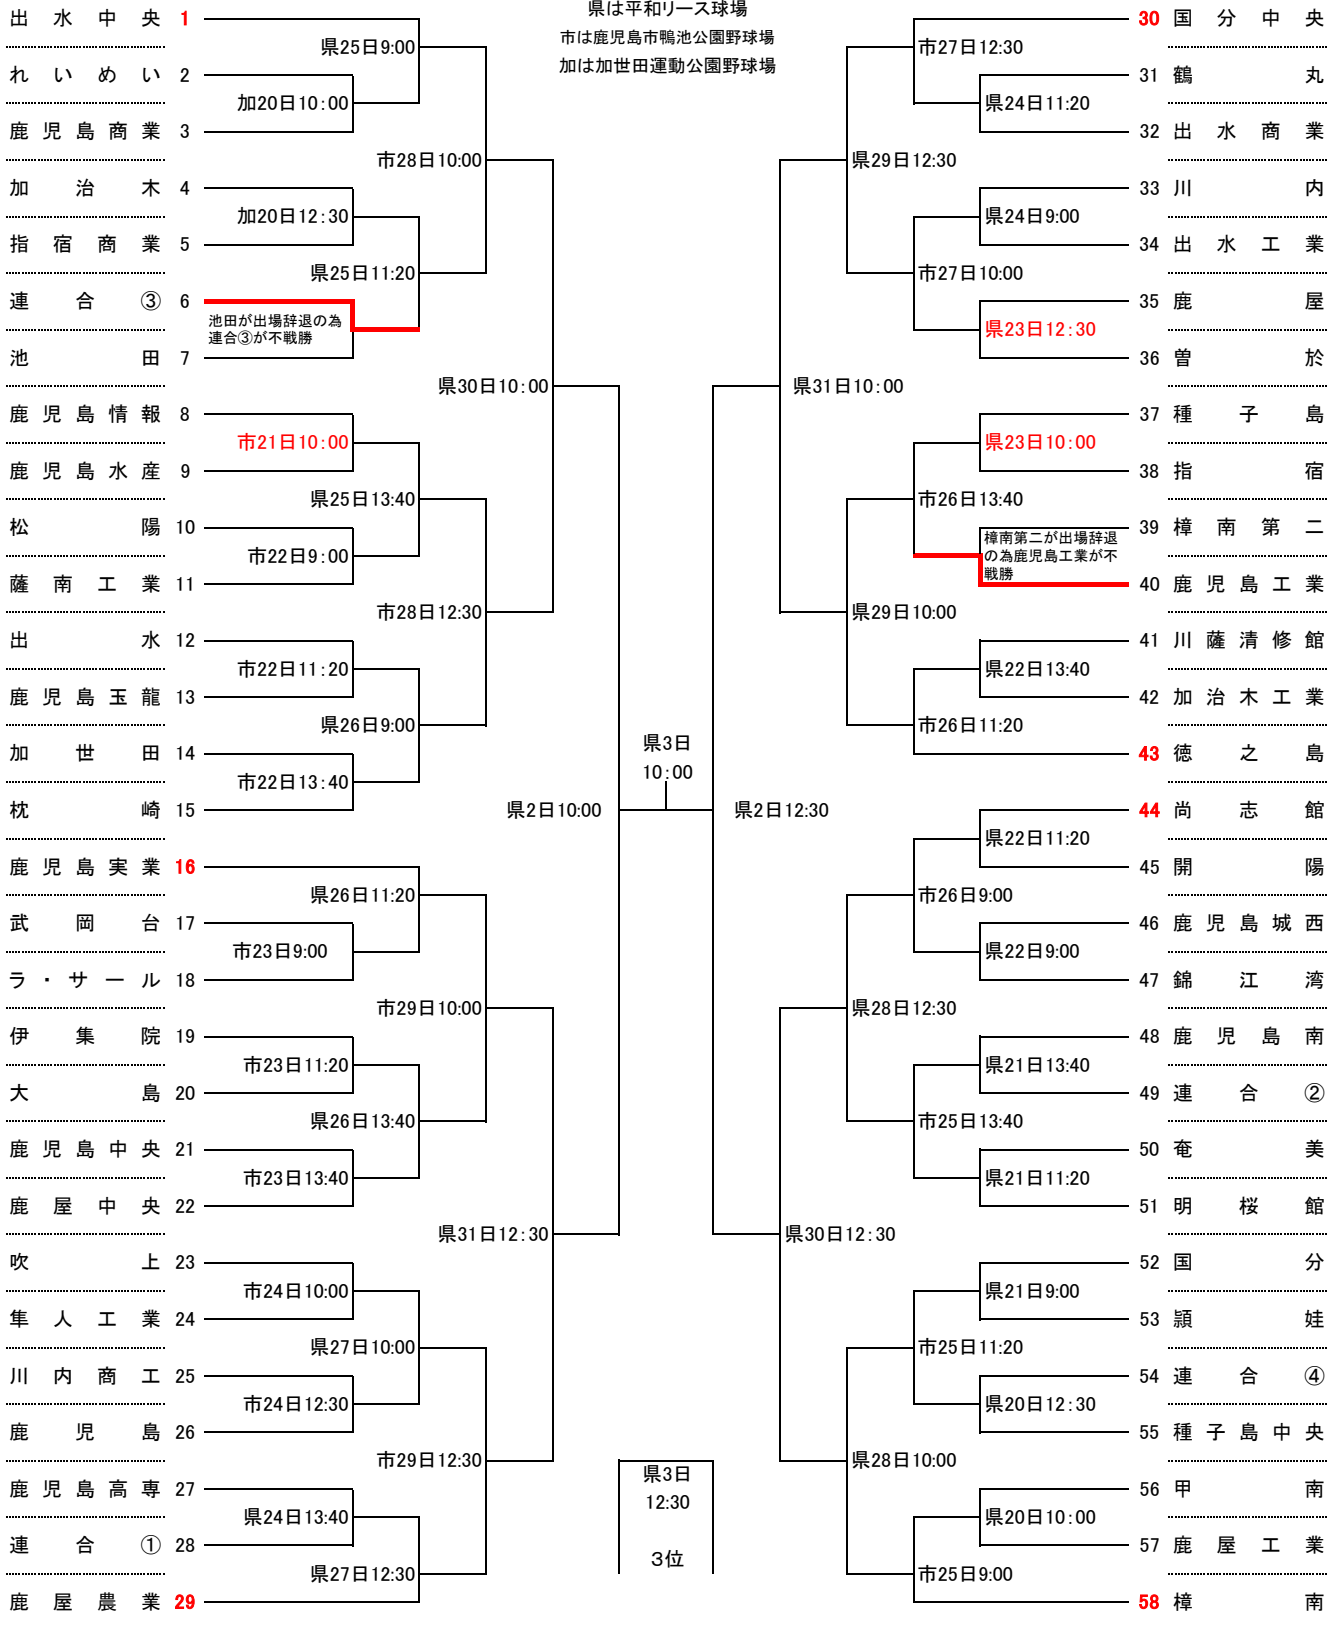

第158回九州地区高等学校野球大会鹿児島県予選組合せ表

令和8年3月20日(金)～4月3日(金)〈雨天順延〉 於: 平和リース球場・鹿児島市鴨池公園野球場・加世田運動公園野球場

準決勝前日は休養日

県は平和リース球場

市は鹿児島市鴨池公園野球場
加は加世田運動公園野球場

第①シード	1	出水中央
第②シード	58	樟南
第③シード	43	徳之島
第④シード	16	鹿児島実業
第⑤シード	29	鹿屋農業
第⑥シード	30	国分中央
第⑦シード	44	尚志館
第⑧シード		

連合①	志学館・鹿児島修学館・山川・川辺・薩摩中央・大口・蒲生
連合②	市来農芸・霧島
連合③	志布志・串良商業
連合④	屋久島・喜界・沖永良部
特連①	開陽(※鹿児島工業より派遣協力)