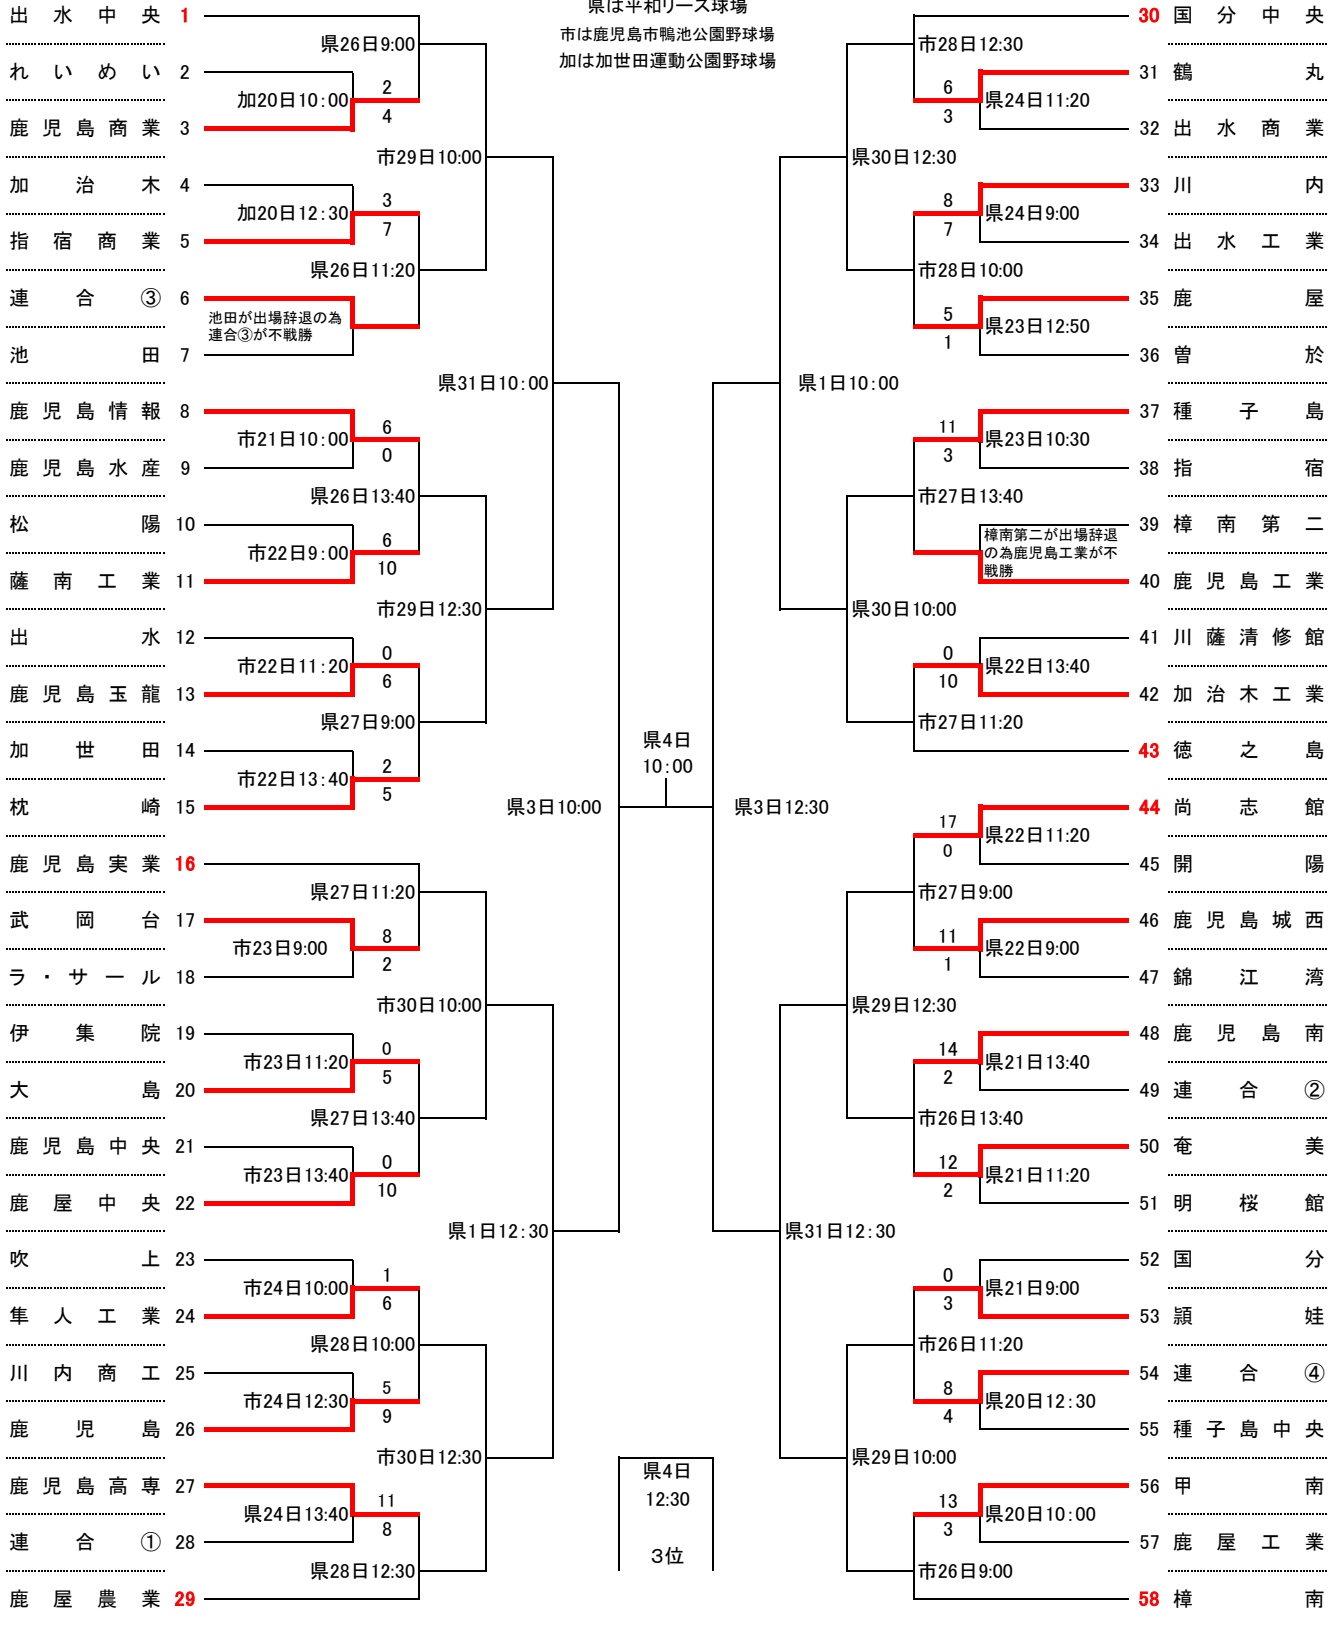

# 第158回九州地区高等学校野球大会鹿児島県予選組合せ表

令和8年3月20日(金)～4月3日(金)〈雨天順延〉 於: 平和リース球場・鹿児島市鴨池公園野球場・加世田運動公園野球場

準決勝前日は休養日

県は平和リース球場

市は鹿児島市鴨池公園野球場  
加は加世田運動公園野球場

第①シード	1	出水中央
第②シード	58	樟南
第③シード	43	徳之島
第④シード	16	鹿児島実業
第⑤シード	29	鹿屋農業
第⑥シード	30	国分中央
第⑦シード	44	尚志館
第⑧シード		