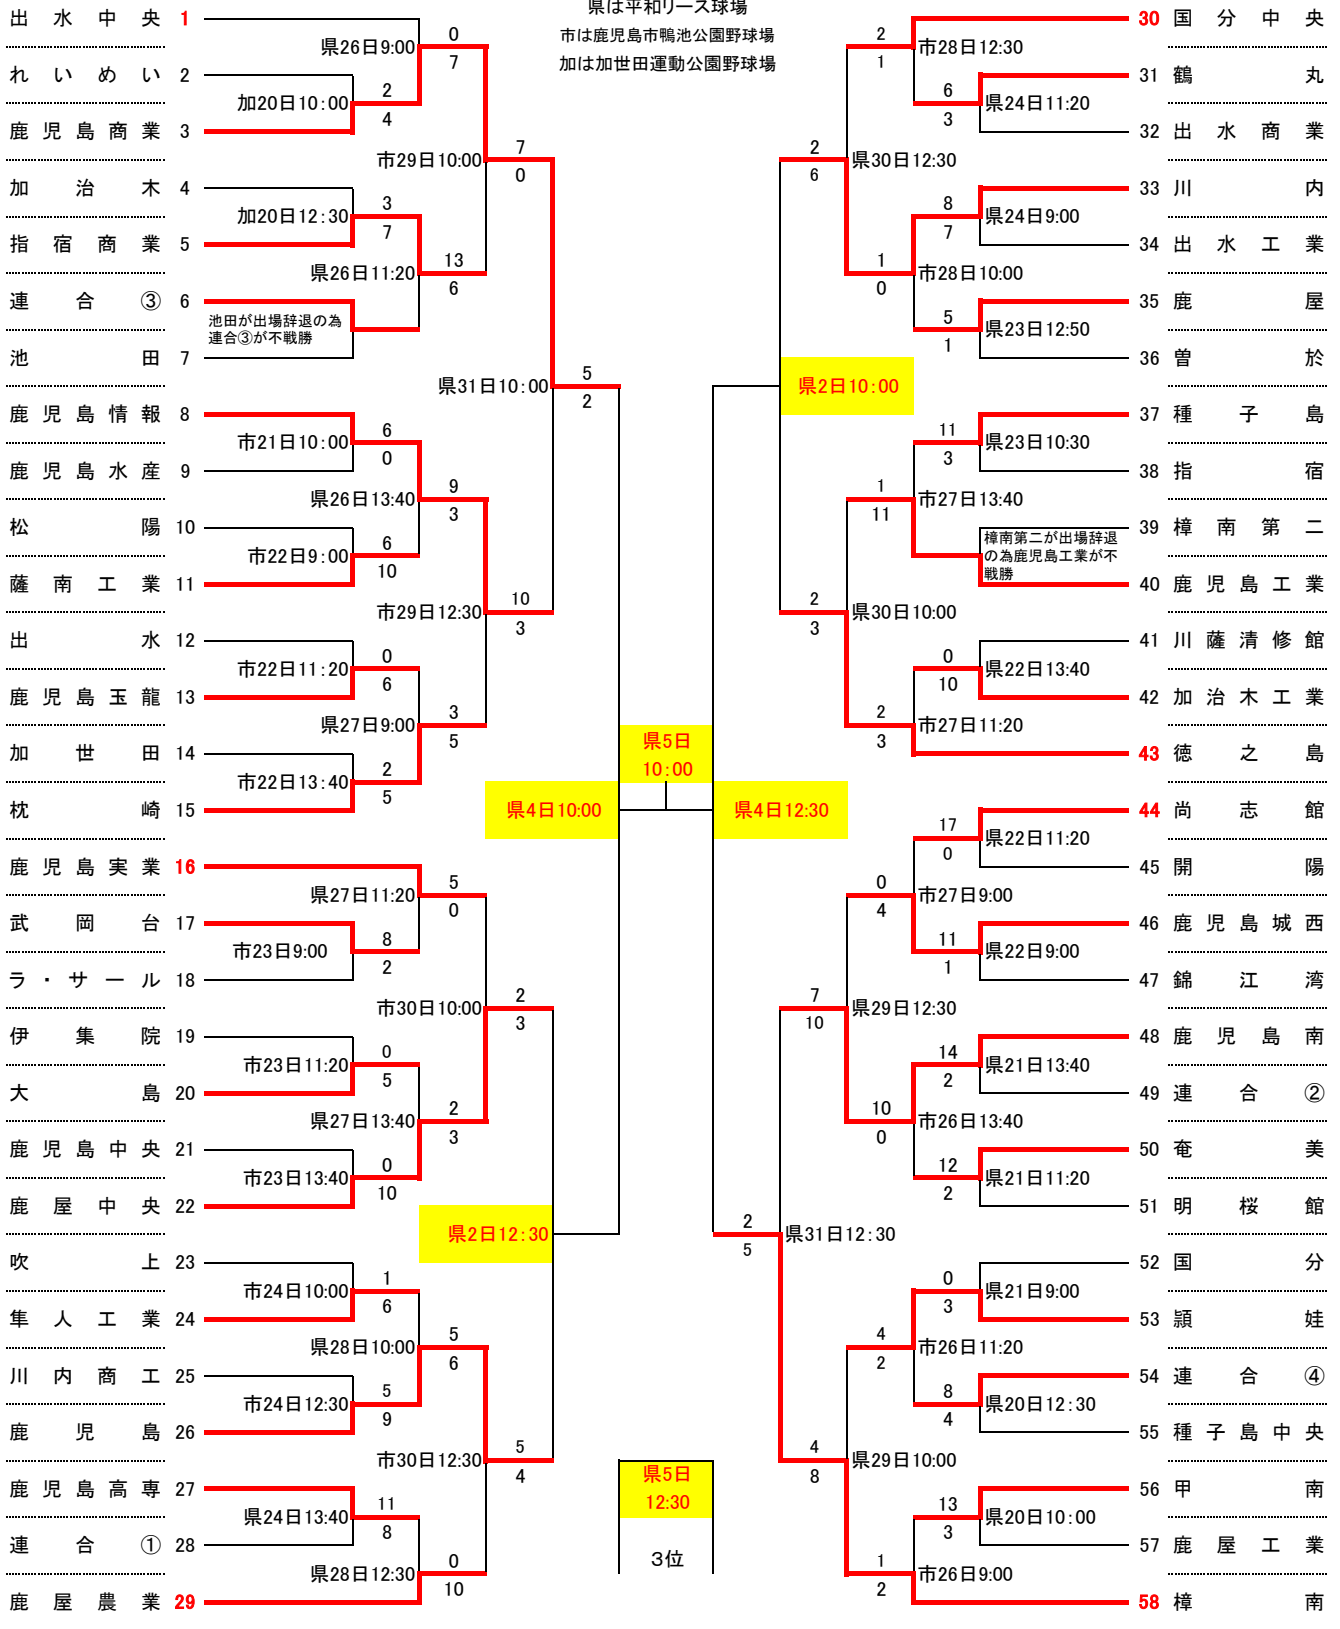

# 第158回九州地区高等学校野球大会鹿児島県予選組合せ表

令和8年3月20日(金)～4月3日(金)〈雨天順延〉 於: 平和リース球場・鹿児島市鴨池公園野球場・加世田運動公園野球場

準決勝前日は休養日

県は平和リース球場

市は鹿児島市鴨池公園野球場  
加は加世田運動公園野球場

第①シード	1	出水中央
第②シード	58	樟南
第③シード	43	徳之島
第④シード	16	鹿児島実業
第⑤シード	29	鹿屋農業
第⑥シード	30	国分中央
第⑦シード	44	尚志館
第⑧シード		

連合①	志学館・鹿児島修学館・山川・川辺・薩摩中央・大口・蒲生
連合②	市来農芸・霧島
連合③	志布志・串良商業
連合④	屋久島・喜界・沖永良部
特連①	開陽(※鹿児島工業より派遣協力)