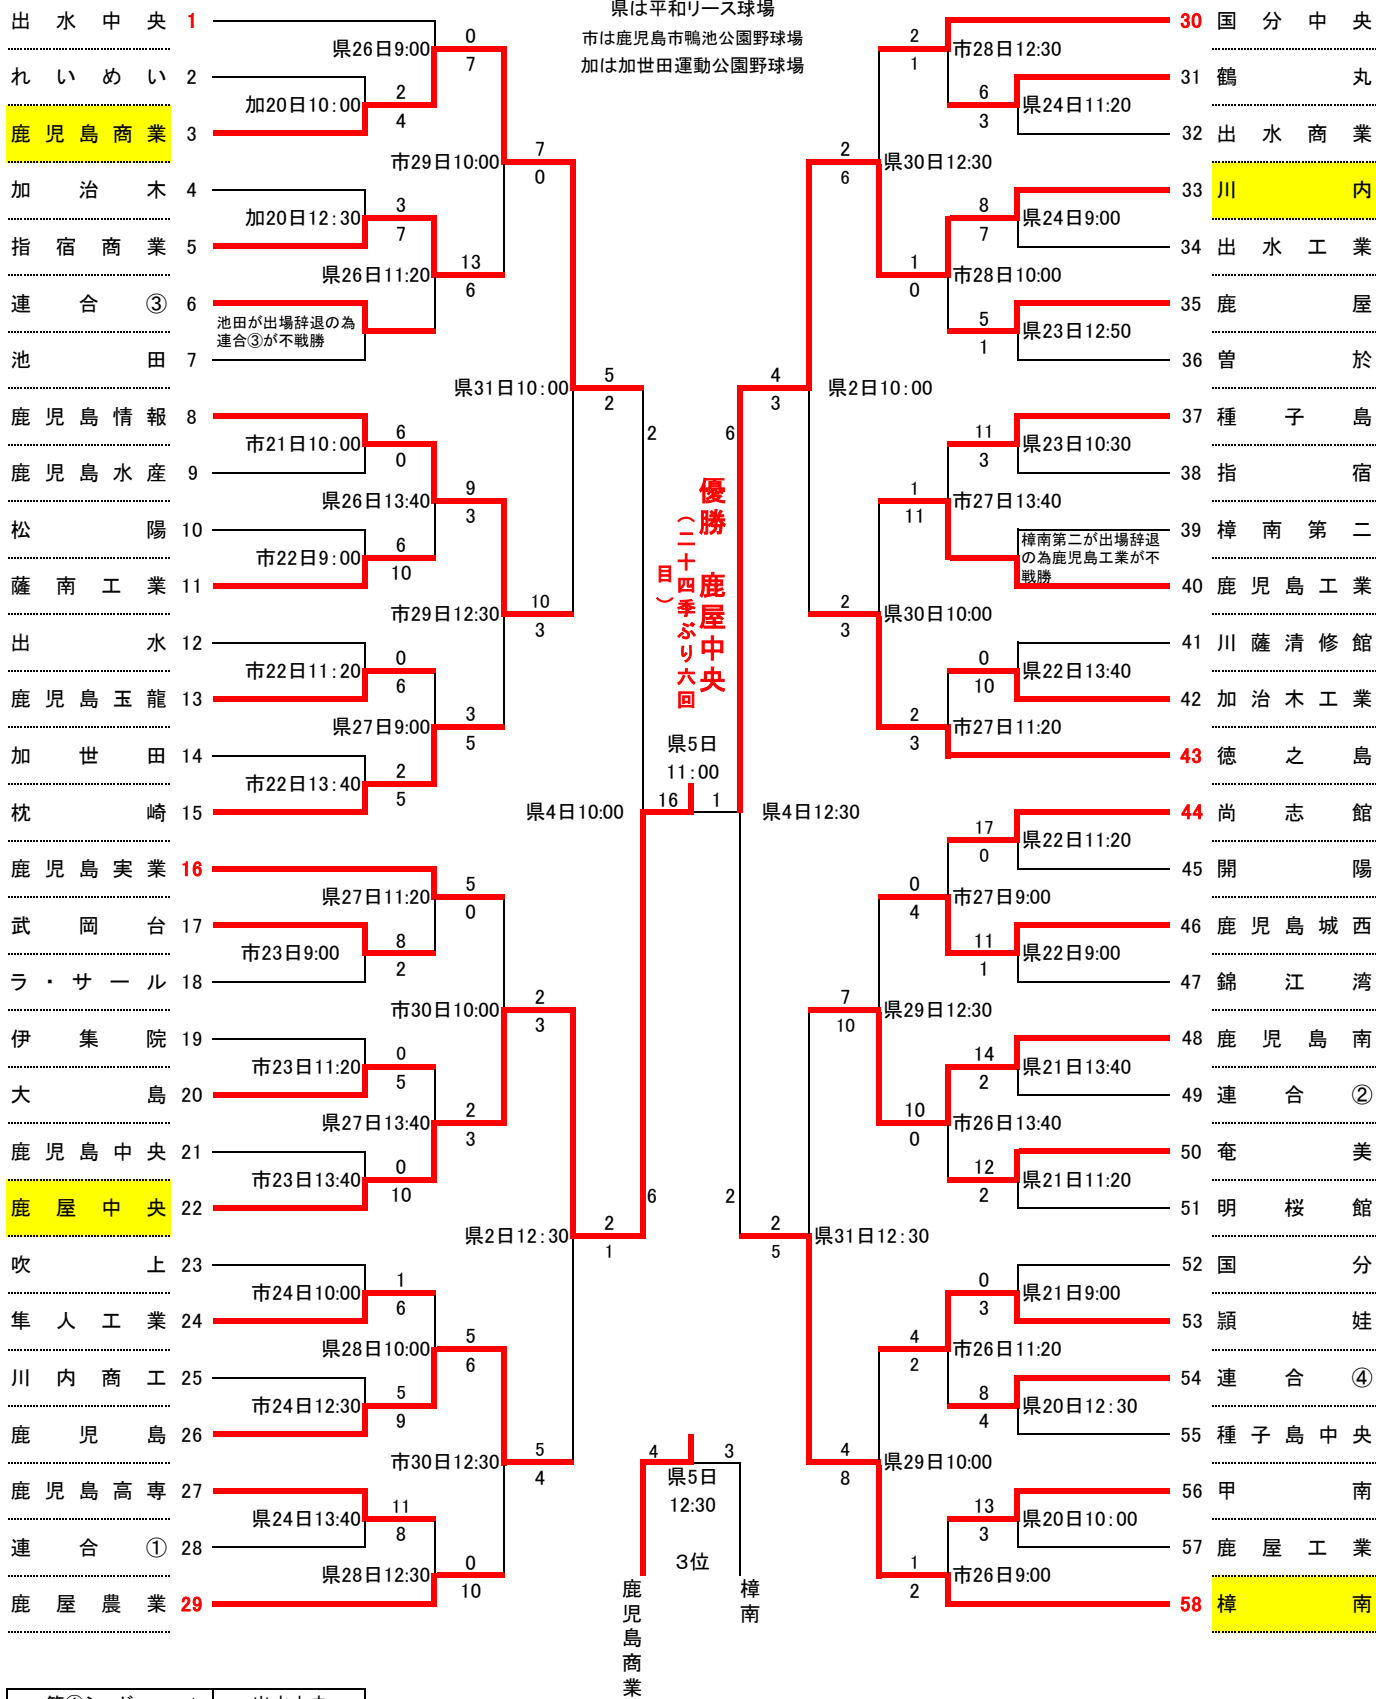

第158回九州地区高等学校野球大会鹿児島県予選組合せ表

令和8年3月20日(金)～4月3日(金)〔雨天順延〕 於:平和リース球場・鹿児島市鴨池公園野球場・加世田運動公園野球場

準決勝前日は休養日

県は平和リース球場

市は鹿児島市鴨池公園野球場
加は加世田運動公園野球場

第①シード	1	出水中央
第②シード	58	樟南
第③シード	43	徳之島
第④シード	16	鹿児島実業
第⑤シード	29	鹿屋農業
第⑥シード	30	国分中央
第⑦シード	44	尚志館
第⑧シード		

連合①	志学館・鹿児島修学館・山川・川辺・薩摩中央・大口・蒲生
連合②	市来農芸・霧島
連合③	志布志・串良商業
連合④	屋久島・喜界・沖永良部
特連①	開陽(※鹿児島工業より派遣協力)